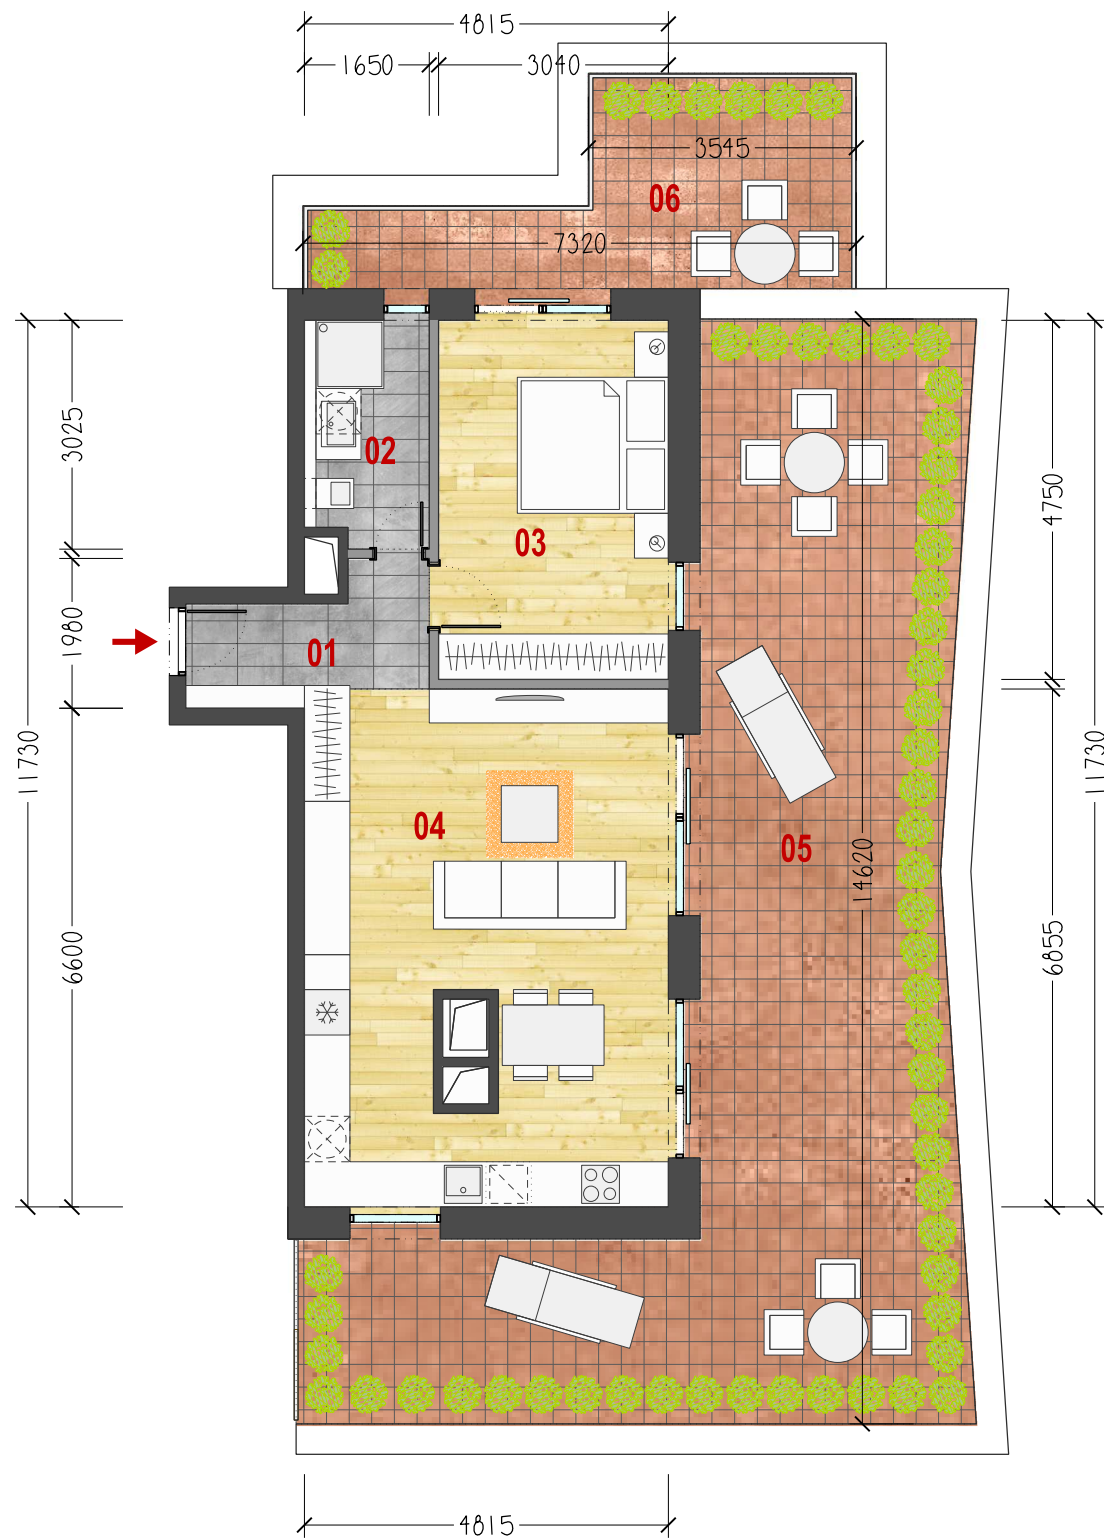

LEGENDA MIESTNOSTI

01	VSTUP - CHODBA	4,67 m ²
02	KÚPEĽŇA S WC	4,83 m ²
03	SPÁĽŇA	14,44 m ²
04	OBYTNÁ MIESTNOSŤ S KUCHYŇOU	31,60 m ²

ÚŽITKOVÁ PLOCHA 55,54 m²

05	TERASA	63,04 m ²
06	TERASA	14,26 m ²

ÚŽITKOVÁ PLOCHA EXTERIÉR 77,3 m²

ÚŽITKOVÁ PLOCHA SPOLU 132,84 m²

2

BYT
B.8.54