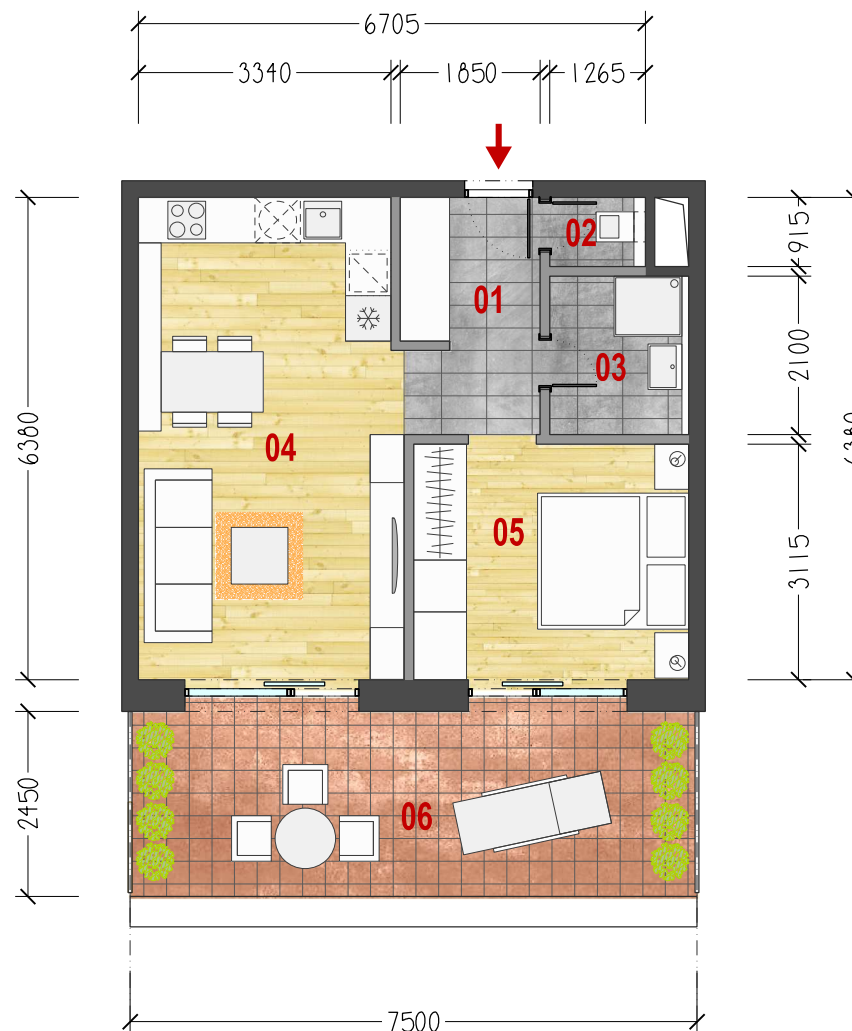

## LEGENDA MIESTNOSTI

01	VSTUP - CHODBA	5,67 m <sup>2</sup>
02	WC	1,16 m <sup>2</sup>
03	KÚPEĽŇA	3,86 m <sup>2</sup>
04	OBYTNÁ MIESTNOSŤ S KUCHYŇOU	22,07 m <sup>2</sup>
05	SPÁLŇA	11,34 m <sup>2</sup>

ÚŽITKOVÁ PLOCHA 44,10 m<sup>2</sup>

06 TERASA 18,38 m<sup>2</sup>

ÚŽITKOVÁ PLOCHA EXTERIÉR 18,38 m<sup>2</sup>

ÚŽITKOVÁ PLOCHA SPOLU 62,48 m<sup>2</sup>