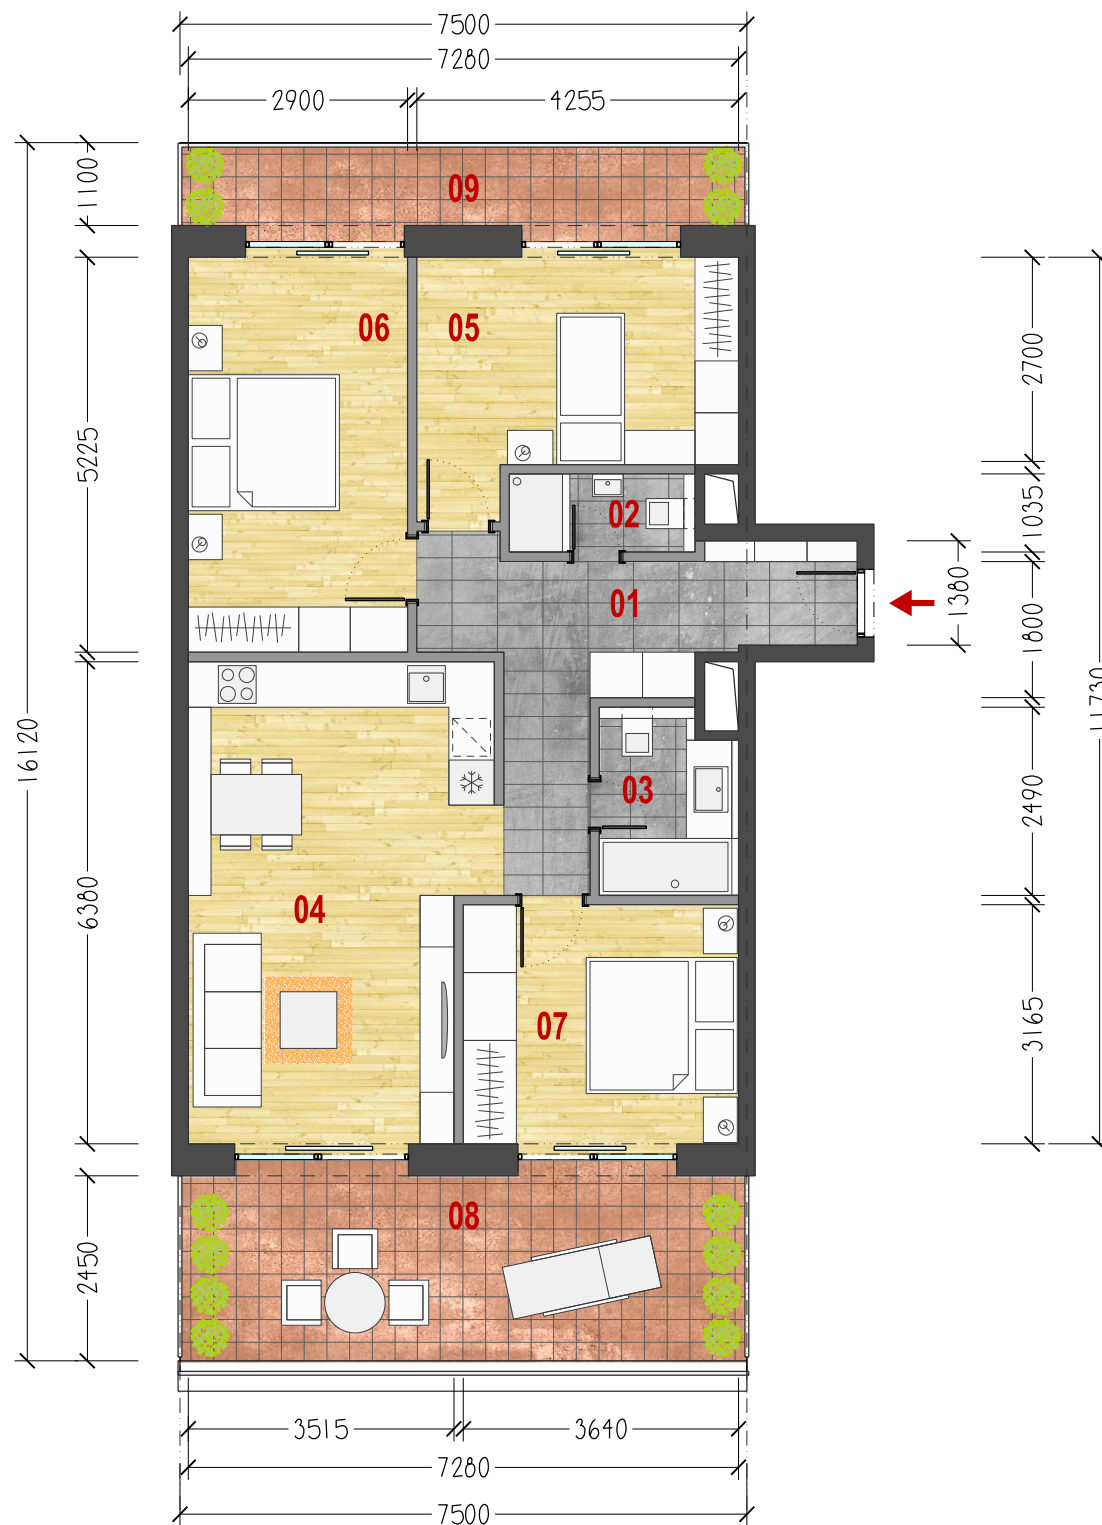

LEGENDA MIESTNOSTI

01	VSTUP - CHODBA	12,34 m ²
02	KÚPEĽŇA S WC	2,54 m ²
03	KÚPEĽŇA S WC	4,33 m ²
04	OBYTNÁ MIESTNOSŤ S KUCHYŇOU	24,23 m ²
05	SPLÁLŇA	12,49 m ²
06	SPLÁLŇA	15,15 m ²
07	SPLÁLŇA	11,52 m ²

ÚŽITKOVÁ PLOCHA BYTU **82,60 m²**

08	TERASA	18,38 m ²
09	TERASA	8,15 m ²

ÚŽITKOVÁ PLOCHA EXTERIÉR **26,53 m²**

ÚŽITKOVÁ PLOCHA SPOLU **109,13 m²**

4

BYT
B.8.43