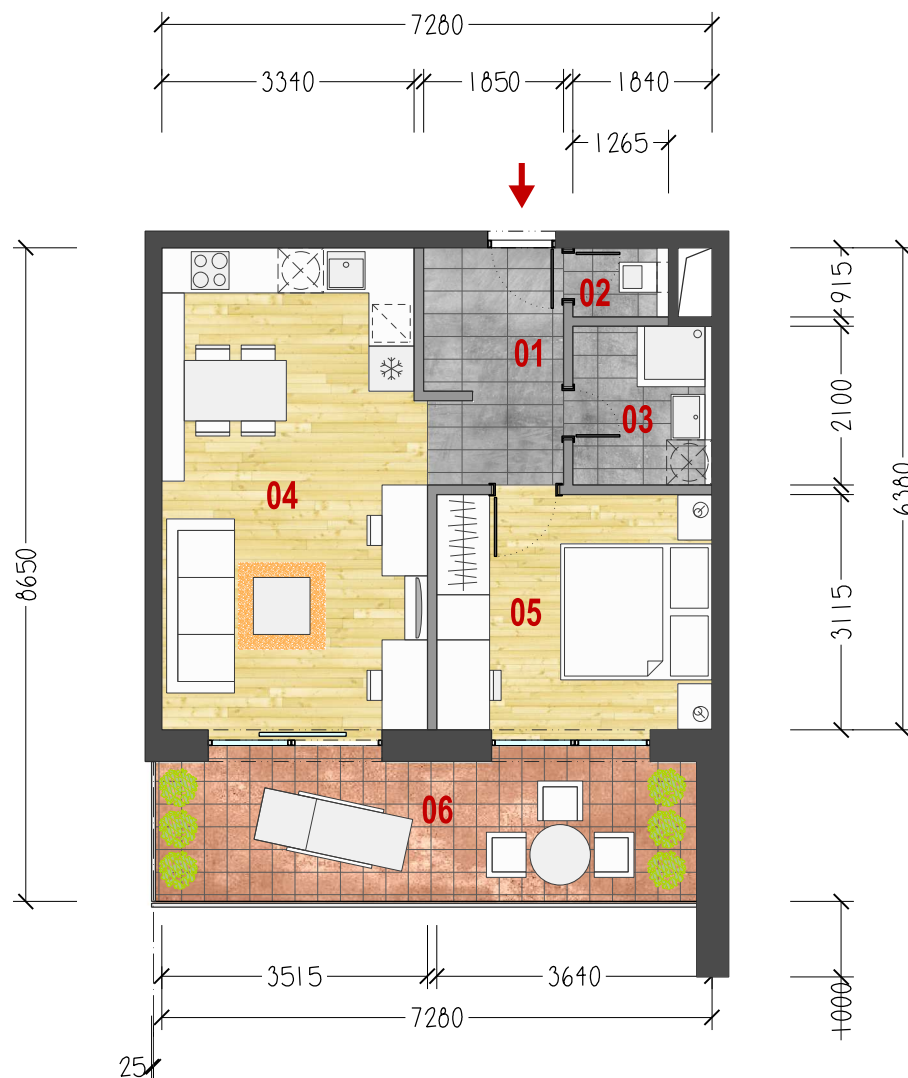

LEGENDA MIESTNOSTI

01	VSTUP - CHODBA	5,67 m ²
02	WC	1,16 m ²
03	KÚPEĽŇA	3,86 m ²
04	OBYTNÁ MIESTNOSŤ S KUCHYŇOU	22,07 m ²
05	SPLÁLŇA	11,34 m ²

ÚŽITKOVÁ PLOCHA 44,10 m²

06 BALKÓN 13,30 m²

ÚŽITKOVÁ PLOCHA EXTERIÉR 13,30 m²

ÚŽITKOVÁ PLOCHA SPOLU 57,40 m²

2

BYT
B.7.45