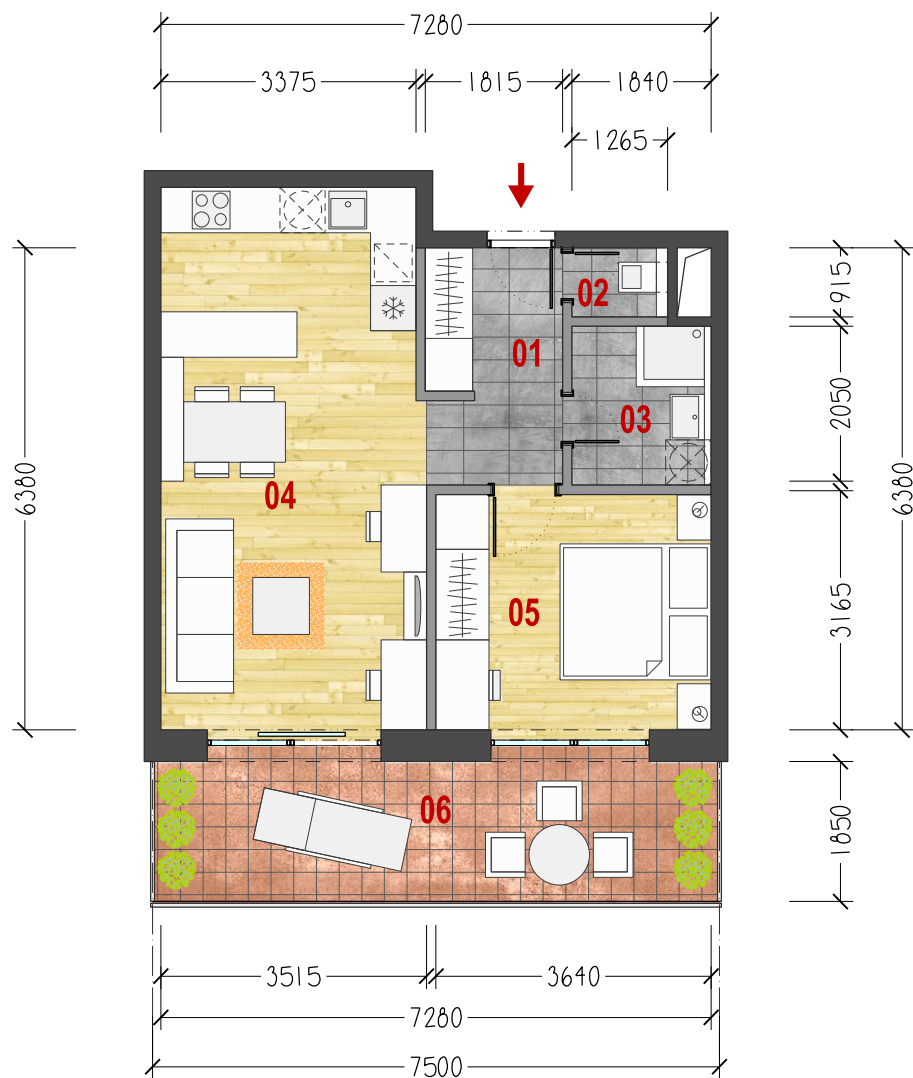

## LEGENDA MIESTNOSTI

01	VSTUP - CHODBA	5,60 m <sup>2</sup>
02	WC	1,16 m <sup>2</sup>
03	KÚPEĽŇA	3,86 m <sup>2</sup>
04	OBYTNÁ MIESTNOSŤ S KUCHYŇOU	24,84 m <sup>2</sup>
05	SPLÁĽŇA	11,34 m <sup>2</sup>

**ÚŽITKOVÁ PLOCHA** 46,80 m<sup>2</sup>

06 BALKÓN 13,88 m<sup>2</sup>

**ÚŽITKOVÁ PLOCHA EXTERIÉR** 13,88 m<sup>2</sup>

**ÚŽITKOVÁ PLOCHA SPOLU** 60,68 m<sup>2</sup>