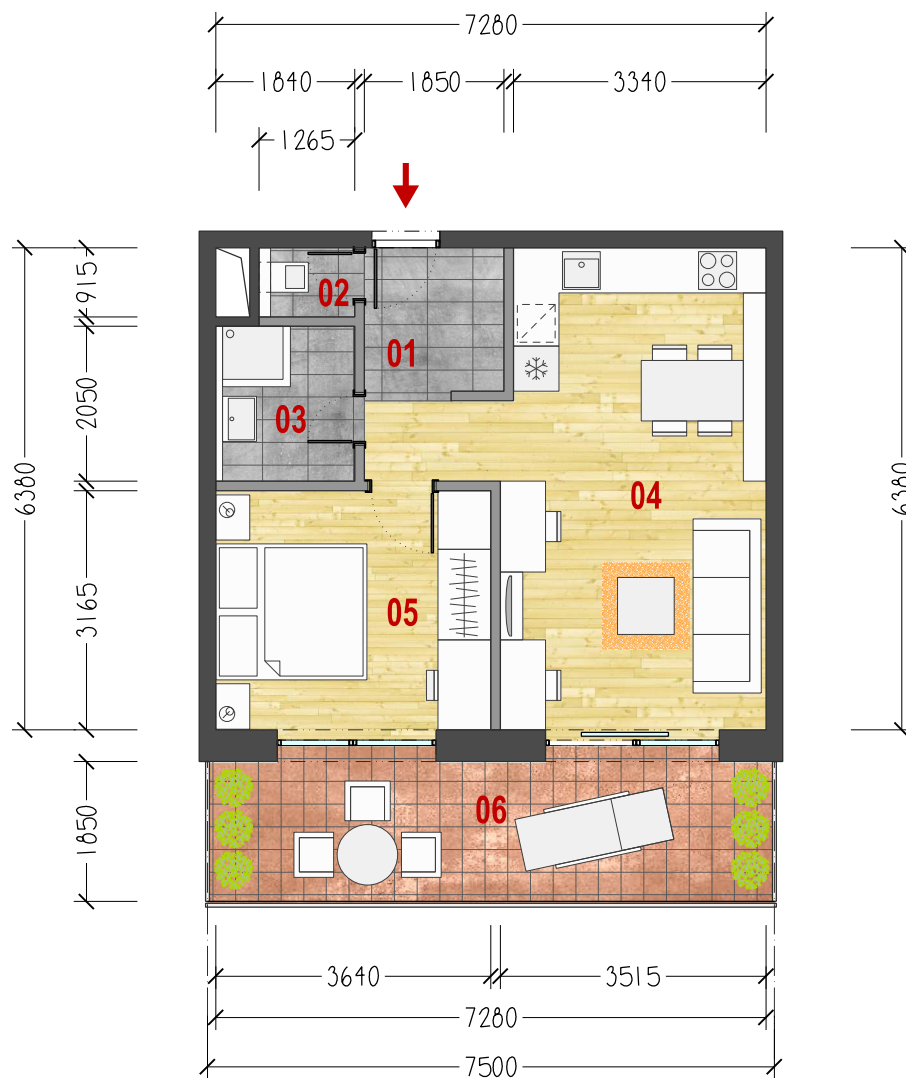

LEGENDA MIESTNOSTI

01	VSTUP - CHODBA	5,58 m ²
02	WC	1,16 m ²
03	KÚPEĽŇA	3,77 m ²
04	OBYTNÁ MIESTNOSŤ S KUCHYŇOU	22,07 m ²
05	SPLÁLŇA	11,52 m ²

ÚŽITKOVÁ PLOCHA BYTU 44,10 m²

06 BALKÓN 13,88 m²

ÚŽITKOVÁ PLOCHA EXTERIÉR 13,88 m²

ÚŽITKOVÁ PLOCHA SPOLU 57,98 m²

2

BYT
B.7.42