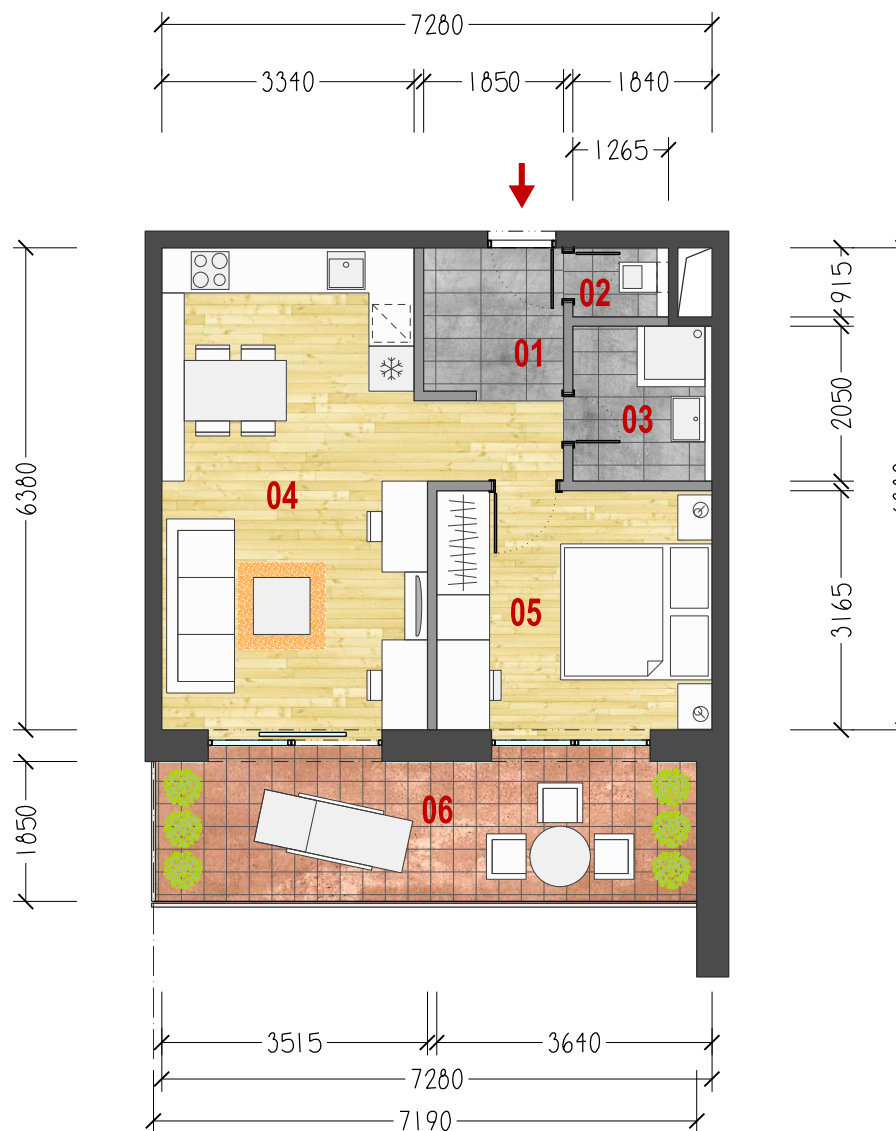

LEGENDA MIESTNOSTI

01	VSTUP - CHODBA	5,58 m ²
02	WC	1,16 m ²
03	KÚPEĽŇA	3,77 m ²
04	OBYTNÁ MIESTNOSŤ S KUCHYŇOU	22,07 m ²
05	SPLÁLŇA	11,52 m ²

ÚŽITKOVÁ PLOCHA BYTU 44,10 m²

06 BALKÓN 13,30 m²

ÚŽITKOVÁ PLOCHA EXTERIÉR 13,30 m²

ÚŽITKOVÁ PLOCHA SPOLU 57,40 m²

2

BYT
B.7.41