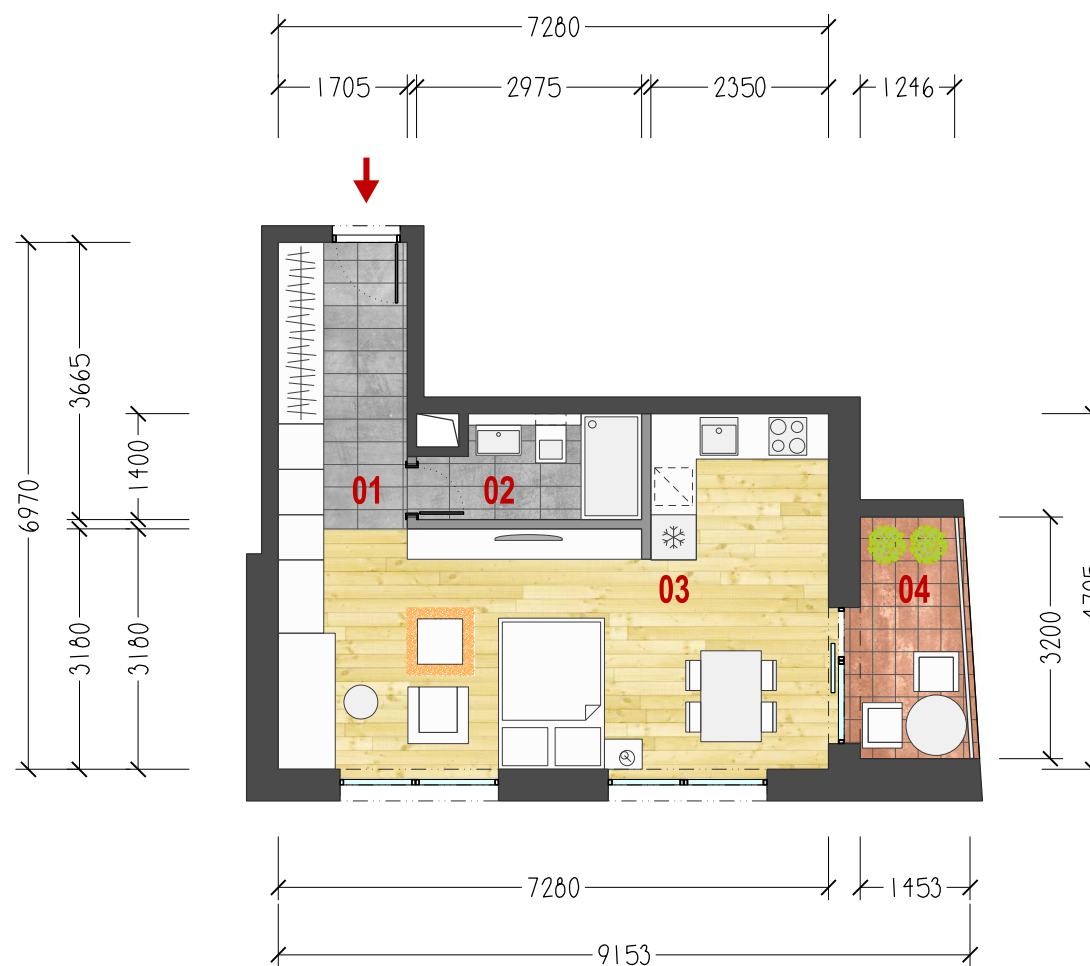

LEGENDA MIESTNOSTI

01	VSTUP - CHODBA	6,46 m ²
02	KÚPEĽŇA S WC	3,78 m ²
03	OBYTNÁ MIESTNOSŤ S KUCHYŇOU	26,68 m ²

ÚŽITKOVÁ PLOCHA BYTU 36,92 m²

04 BALKÓN 4,08 m²

ÚŽITKOVÁ PLOCHA EXTERIÉR 4,08 m²

ÚŽITKOVÁ PLOCHA SPOLU 41,00 m²

1

BYT
B.7.40