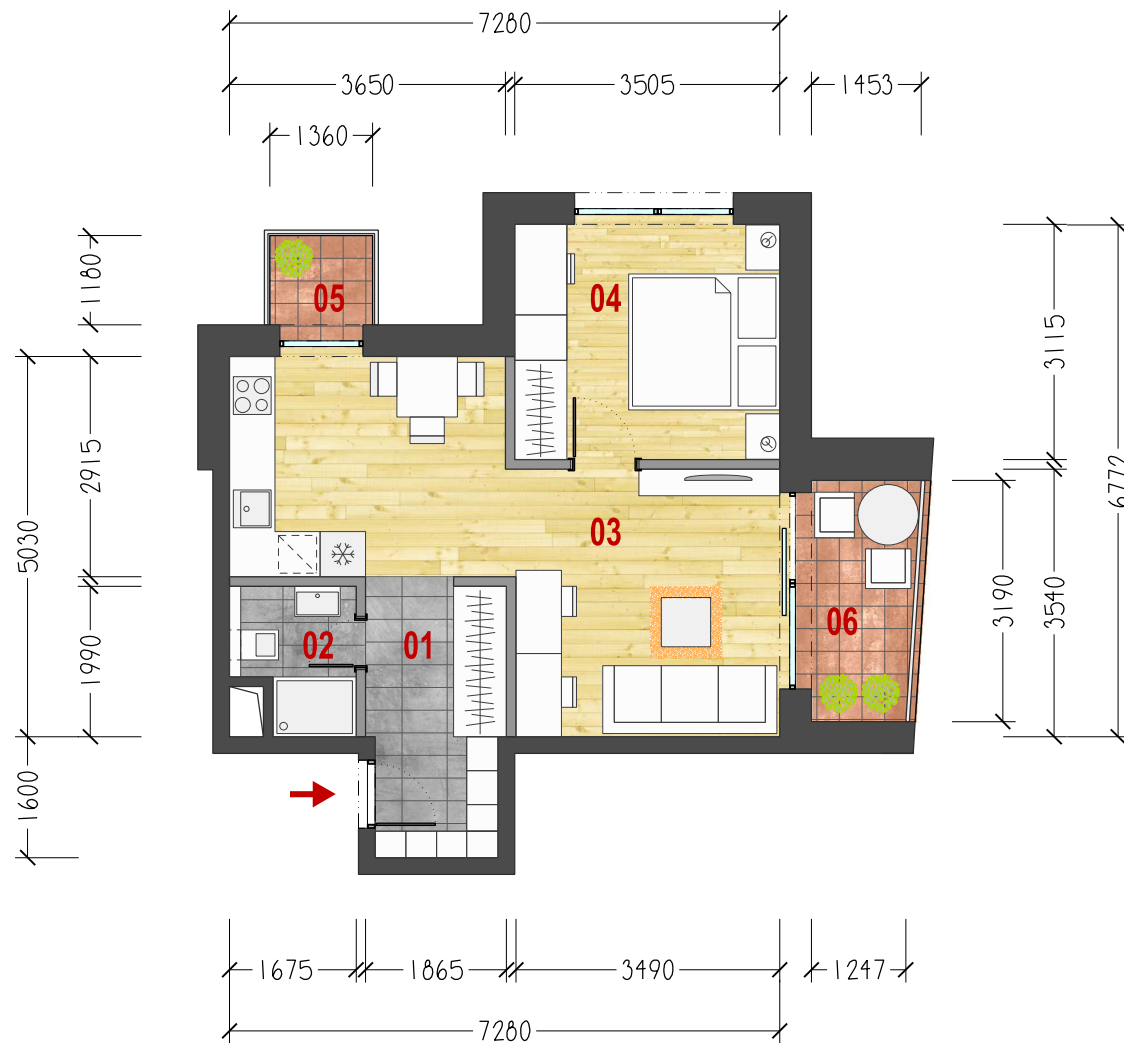

LEGENDA MIESTNOSTI

01	VSTUP - CHODBA	6,47 m ²
02	KÚPEĽŇA S WC	2,88 m ²
03	OBYTNÁ MIESTNOSŤ S KUCHYŇOU	23,19 m ²
04	SPÁLŇA	10,92 m ²

ÚŽITKOVÁ PLOCHA BYTU 43,46 m²

05	BALKÓN	1,61 m ²
06	BALKÓN	4,07 m ²

ÚŽITKOVÁ PLOCHA EXTERIÉR 5,68 m²

ÚŽITKOVÁ PLOCHA SPOLU 49,14 m²

2

BYT
B.7.38