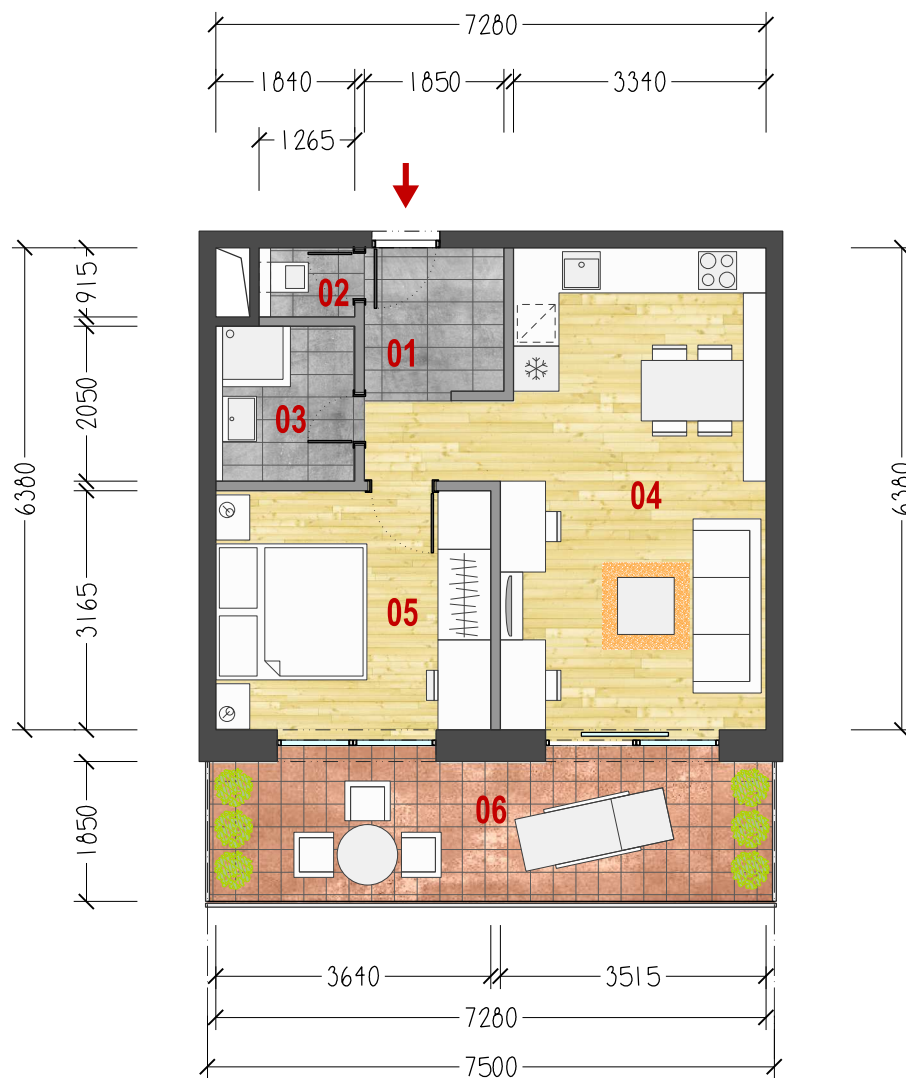

LEGENDA MIESTNOSTI

01	VSTUP - CHODBA	5,58 m ²
02	WC	1,16 m ²
03	KÚPEĽŇA	3,77 m ²
04	OBYTNÁ MIESTNOSŤ S KUCHYŇOU	22,07 m ²
05	SPLÁLŇA	11,52 m ²

ÚŽITKOVÁ PLOCHA BYTU 44,10 m²

06 BALKÓN 13,88 m²

ÚŽITKOVÁ PLOCHA EXTERIÉR 13,88 m²

ÚŽITKOVÁ PLOCHA SPOLU 57,98 m²

2

BYT
B.6.35