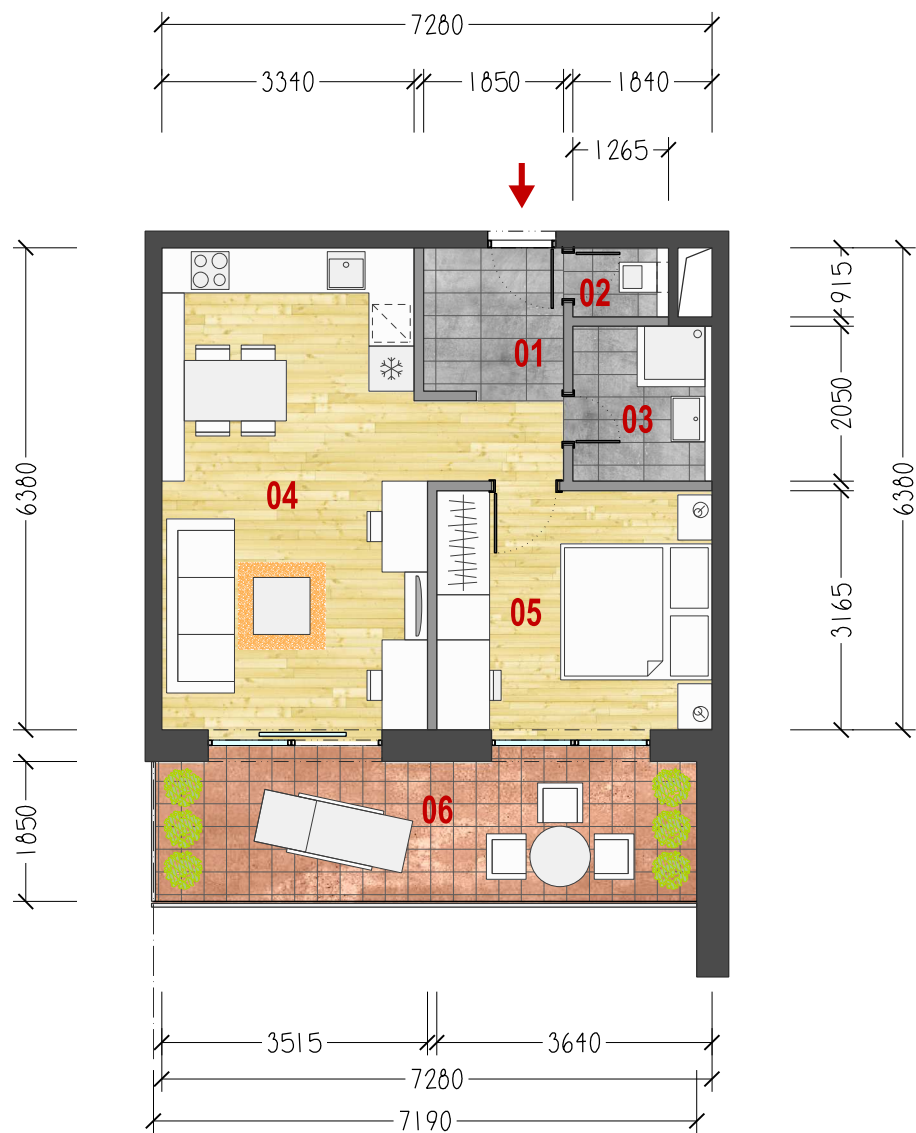

LEGENDA MIESTNOSTI

01	VSTUP - CHODBA	5,58 m ²
02	WC	1,16 m ²
03	KÚPEĽŇA	3,77 m ²
04	OBYTNÁ MIESTNOSŤ S KUCHYŇOU	22,07 m ²
05	SPLÁLŇA	11,52 m ²

ÚŽITKOVÁ PLOCHA BYTU 44,10 m²

06 BALKÓN 13,30 m²

ÚŽITKOVÁ PLOCHA EXTERIÉR 13,30 m²

ÚŽITKOVÁ PLOCHA SPOLU 57,40 m²

2

BYT
B.6.34