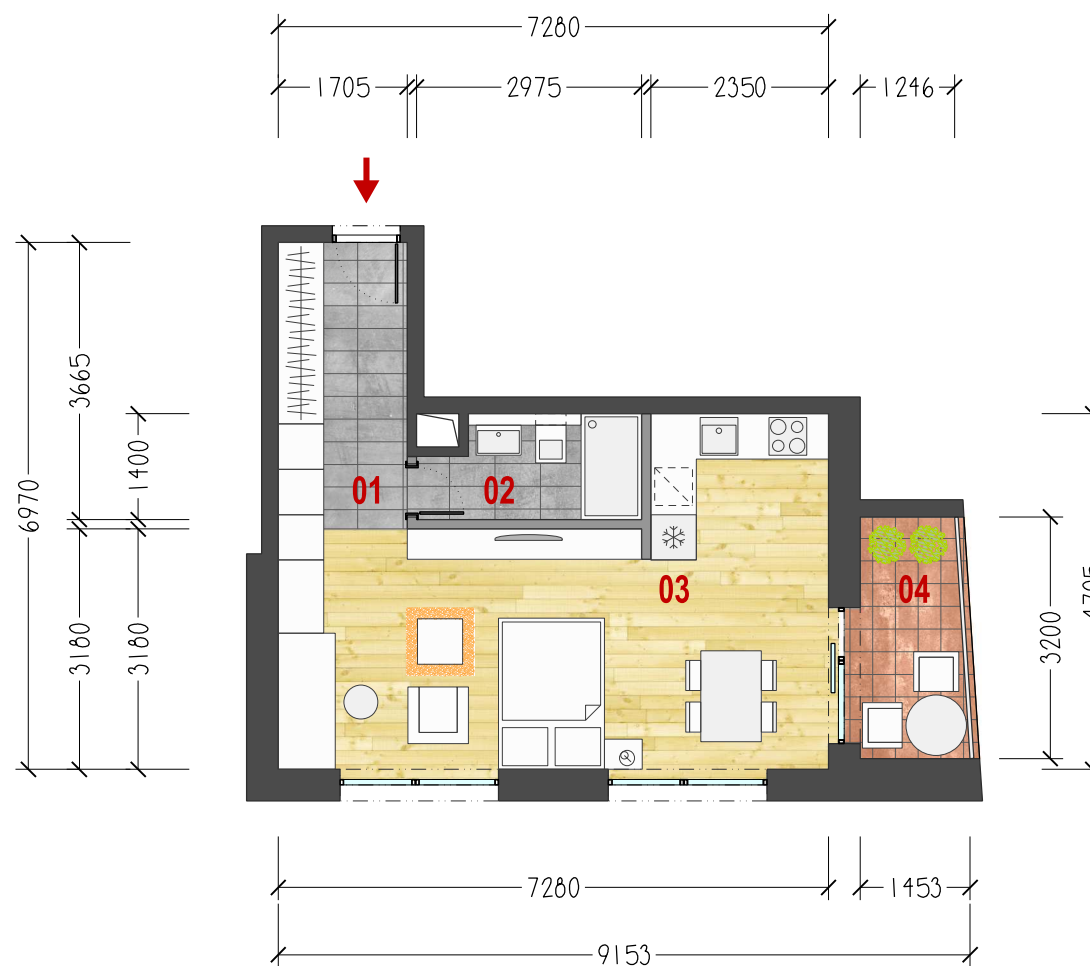

LEGENDA MIESTNOSTI

01	VSTUP - CHODBA	6,46 m ²
02	KÚPEĽŇA S WC	3,78 m ²
03	OBYTNÁ MIESTNOSŤ S KUCHYŇOU	26,68 m ²

ÚŽITKOVÁ PLOCHA BYTU **36,92 m²**

04 BALKÓN **4,08 m²**

ÚŽITKOVÁ PLOCHA EXTERIÉR **4,08 m²**

ÚŽITKOVÁ PLOCHA SPOLU **41,00 m²**

1

BYT
B.6.33