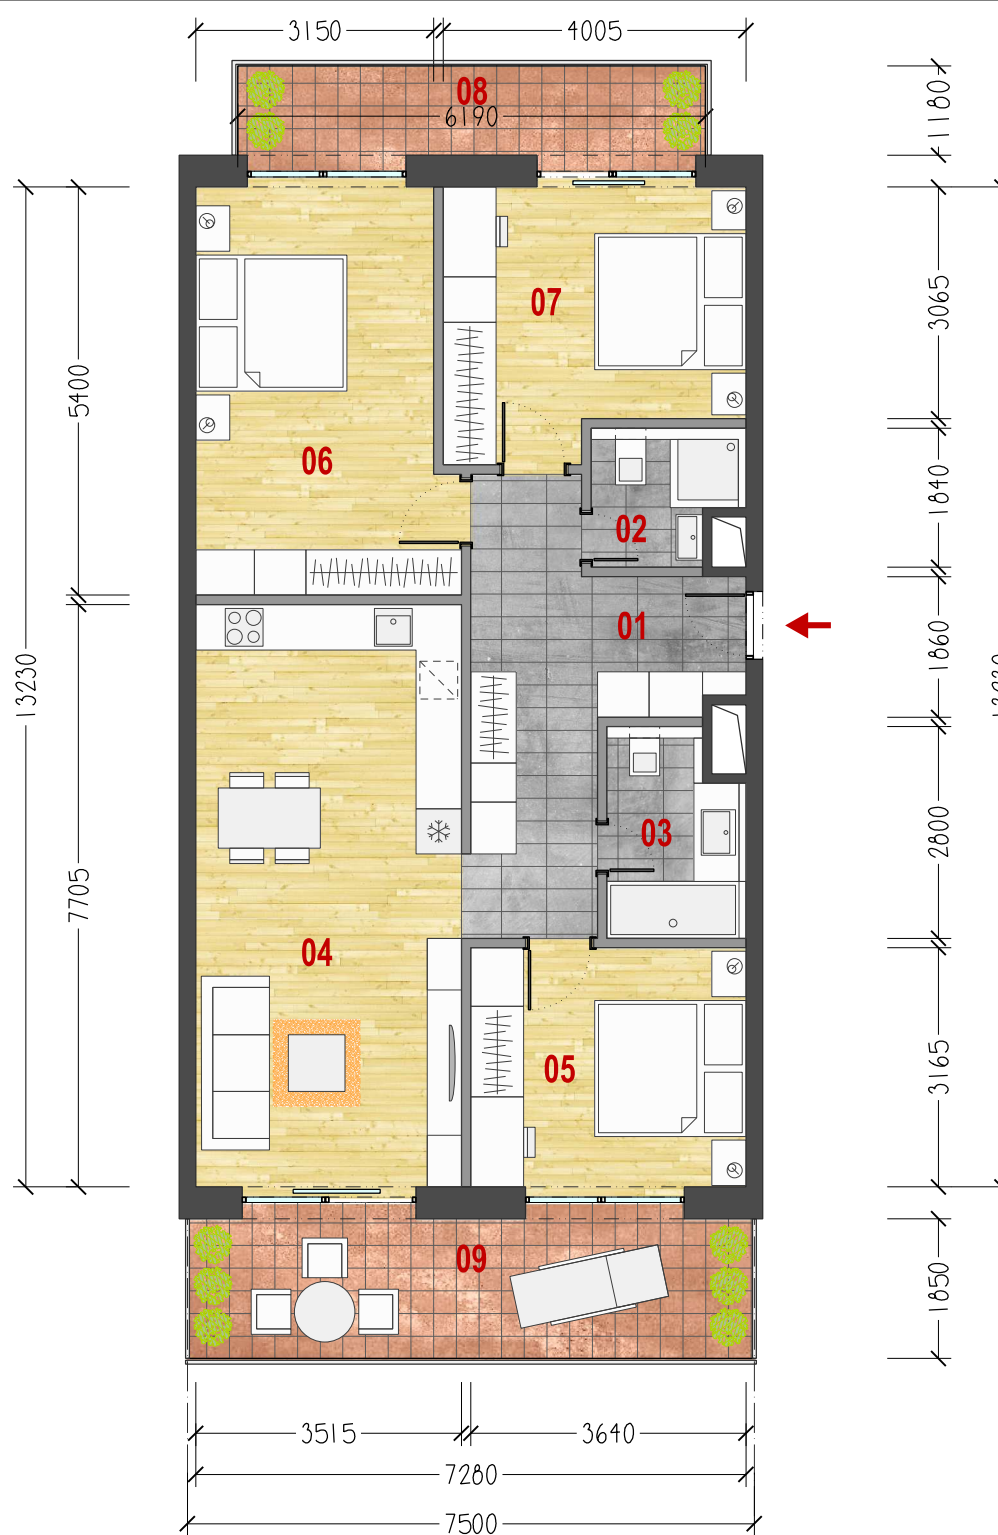

LEGENDA MIESTNOSTI

01	VSTUP - CHODBA	13,63 m ²
02	KÚPEĽŇA S WC	3,32 m ²
03	KÚPEĽŇA S WC	4,72 m ²
04	OBYTNÁ MIESTNOSŤ S KUCHYŇOU	27,08 m ²
05	SPLÁLŇA	11,52 m ²
06	SPLÁLŇA	17,59 m ²
07	SPLÁLŇA	13,39 m ²

ÚŽITKOVÁ PLOCHA BYTU 91,25 m²

08	BALKÓN	7,28 m ²
09	BALKÓN	13,88 m ²

ÚŽITKOVÁ PLOCHA EXTERIÉR 21,16 m²

ÚŽITKOVÁ PLOCHA SPOLU 112,41 m²

4

BYT
B.6.29