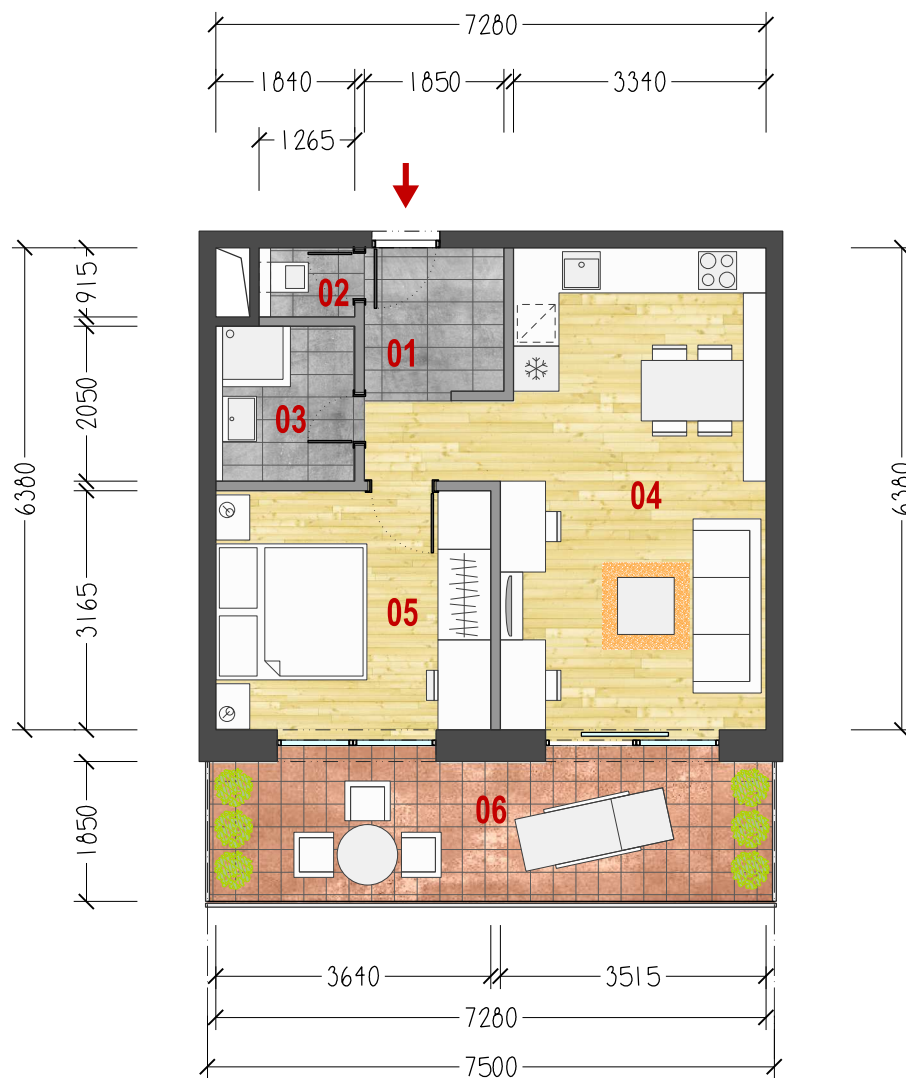

LEGENDA MIESTNOSTI

01	VSTUP - CHODBA	5,58 m ²
02	WC	1,16 m ²
03	KÚPEĽŇA	3,77 m ²
04	OBYTNÁ MIESTNOSŤ S KUCHYŇOU	22,07 m ²
05	SPLÁLŇA	11,52 m ²

ÚŽITKOVÁ PLOCHA BYTU 44,10 m²

06 BALKÓN 13,88 m²

ÚŽITKOVÁ PLOCHA EXTERIÉR 13,88 m²

ÚŽITKOVÁ PLOCHA SPOLU 57,98 m²

2

BYT
B.5.28