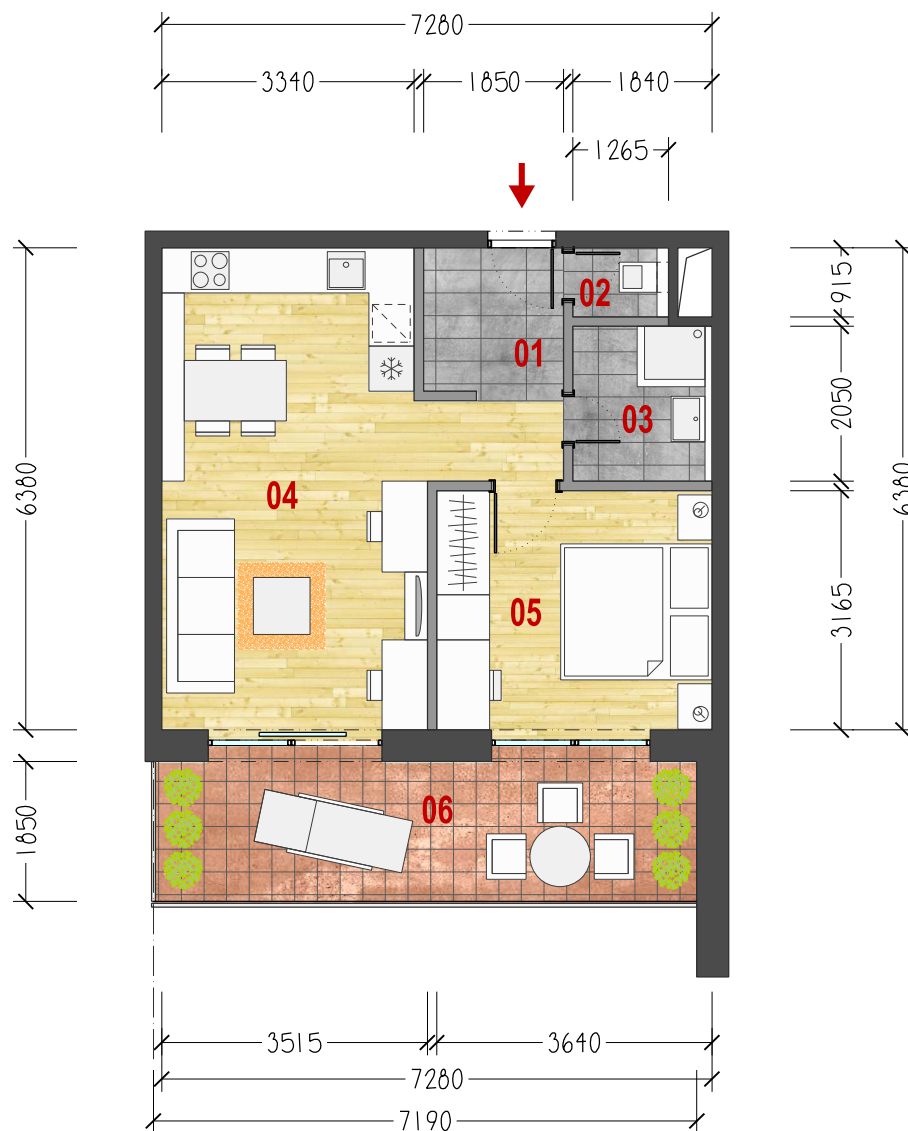

LEGENDA MIESTNOSTI

01	VSTUP - CHODBA	5,58 m ²
02	WC	1,16 m ²
03	KÚPEĽŇA	3,77 m ²
04	OBYTNÁ MIESTNOSŤ S KUCHYŇOU	22,07 m ²
05	SPLÁLŇA	11,52 m ²

ÚŽITKOVÁ PLOCHA BYTU 44,10 m²

06 BALKÓN 13,30 m²

ÚŽITKOVÁ PLOCHA EXTERIÉR 13,30 m²

ÚŽITKOVÁ PLOCHA SPOLU 57,40 m²

2

BYT
B.5.27