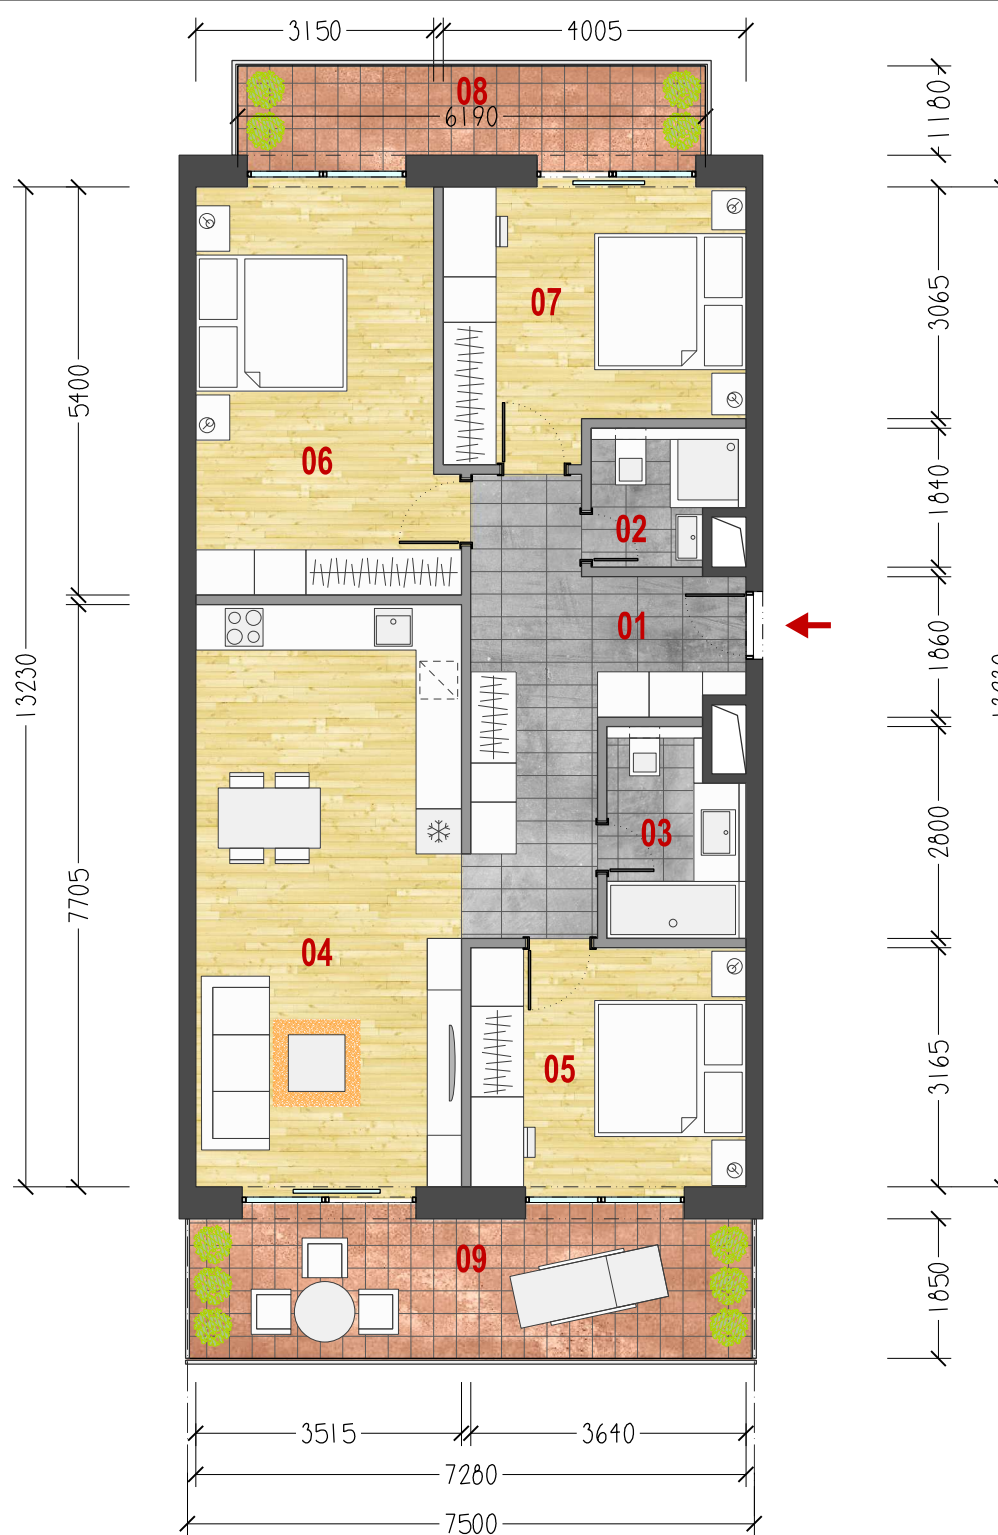

LEGENDA MIESTNOSTI

01	VSTUP - CHODBA	13,63 m ²
02	KÚPEĽŇA S WC	3,32 m ²
03	KÚPEĽŇA S WC	4,72 m ²
04	OBYTNÁ MIESTNOSŤ S KUCHYŇOU	27,08 m ²
05	SPLÁLŇA	11,52 m ²
06	SPLÁLŇA	17,59 m ²
07	SPLÁLŇA	13,39 m ²

ÚŽITKOVÁ PLOCHA BYTU 91,25 m²

08	BALKÓN	7,28 m ²
09	BALKÓN	13,88 m ²

ÚŽITKOVÁ PLOCHA EXTERIÉR 21,16 m²

ÚŽITKOVÁ PLOCHA SPOLU 112,41 m²

4

BYT
B.5.22