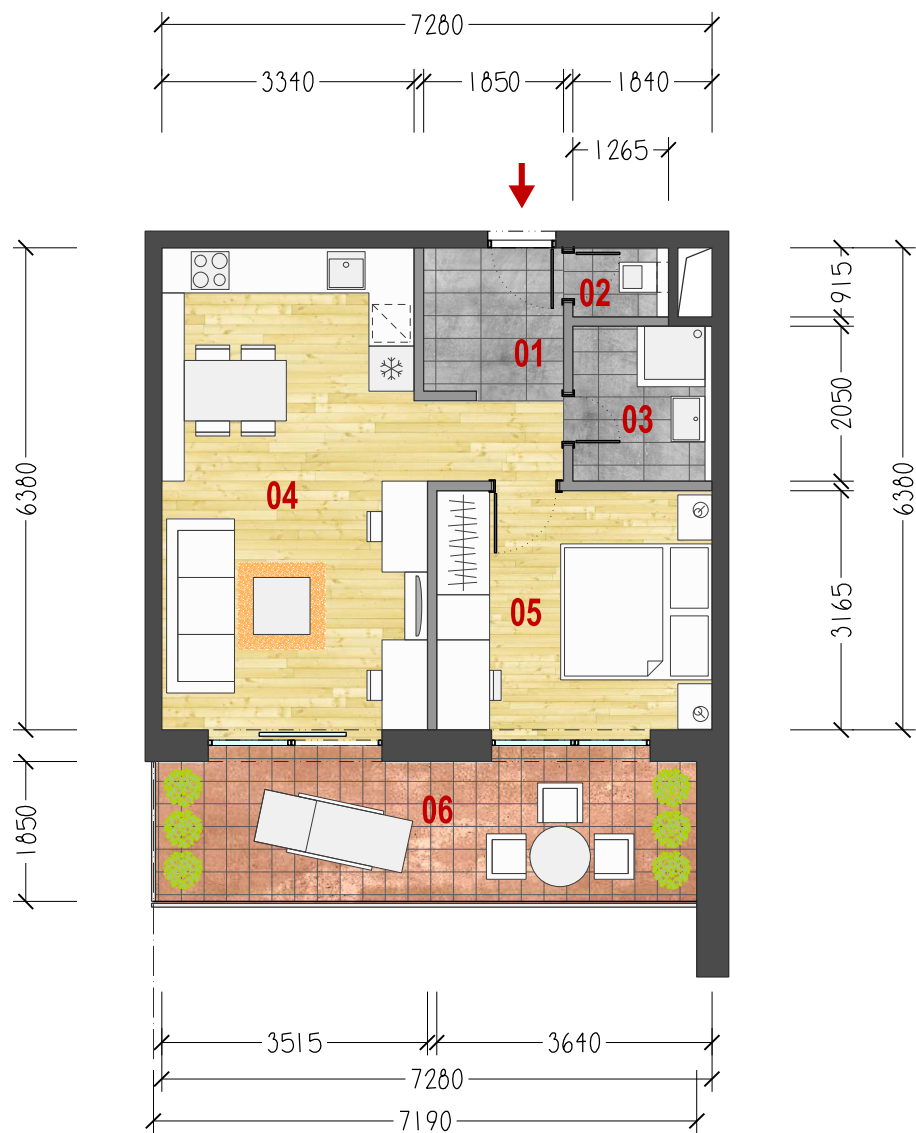

LEGENDA MIESTNOSTI

01	VSTUP - CHODBA	5,58 m ²
02	WC	1,16 m ²
03	KÚPEĽŇA	3,77 m ²
04	OBYTNÁ MIESTNOSŤ S KUCHYŇOU	22,07 m ²
05	SPLÁLŇA	11,52 m ²

ÚŽITKOVÁ PLOCHA BYTU 44,10 m²

06 BALKÓN 13,30 m²

ÚŽITKOVÁ PLOCHA EXTERIÉR 13,30 m²

ÚŽITKOVÁ PLOCHA SPOLU 57,40 m²

2

BYT
B.4.20