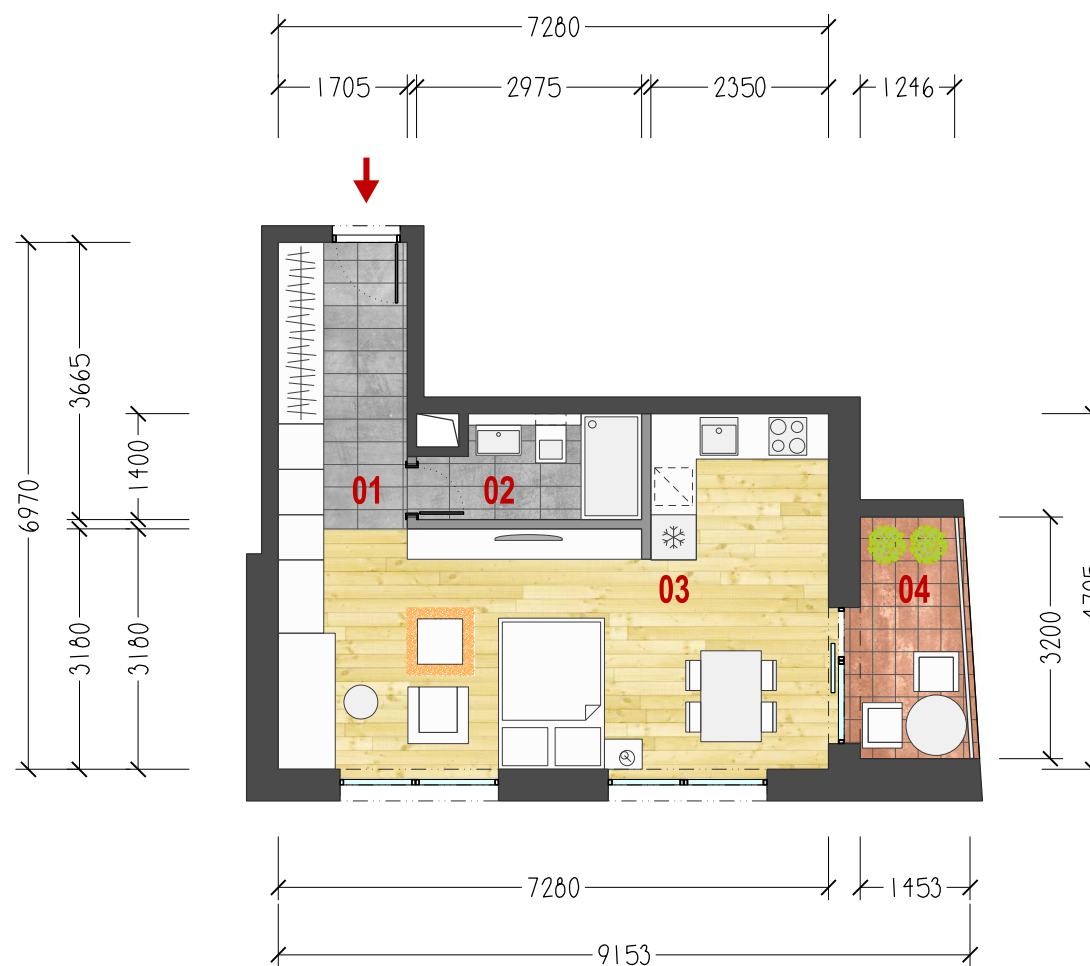

LEGENDA MIESTNOSTI

01	VSTUP - CHODBA	6,46 m ²
02	KÚPEĽŇA S WC	3,78 m ²
03	OBYTNÁ MIESTNOSŤ S KUCHYŇOU	26,68 m ²

ÚŽITKOVÁ PLOCHA BYTU 36,92 m²

04 BALKÓN 4,08 m²

ÚŽITKOVÁ PLOCHA EXTERIÉR 4,08 m²

ÚŽITKOVÁ PLOCHA SPOLU 41,00 m²

1

BYT
B.4.19