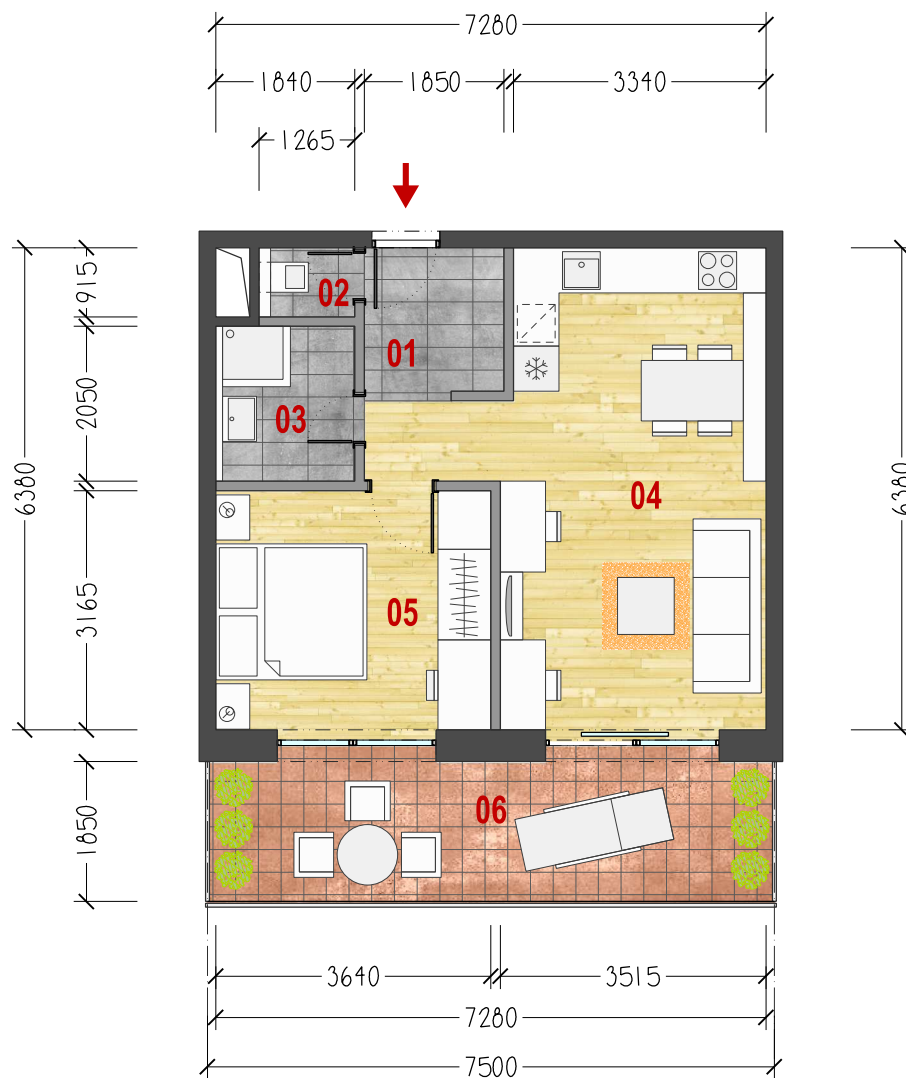

LEGENDA MIESTNOSTI

01	VSTUP - CHODBA	5,58 m ²
02	WC	1,16 m ²
03	KÚPEĽŇA	3,77 m ²
04	OBYTNÁ MIESTNOSŤ S KUCHYŇOU	22,07 m ²
05	SPLÁLŇA	11,52 m ²

ÚŽITKOVÁ PLOCHA BYTU 44,10 m²

06 BALKÓN 13,88 m²

ÚŽITKOVÁ PLOCHA EXTERIÉR 13,88 m²

ÚŽITKOVÁ PLOCHA SPOLU 57,98 m²

2

BYT
B.3.14