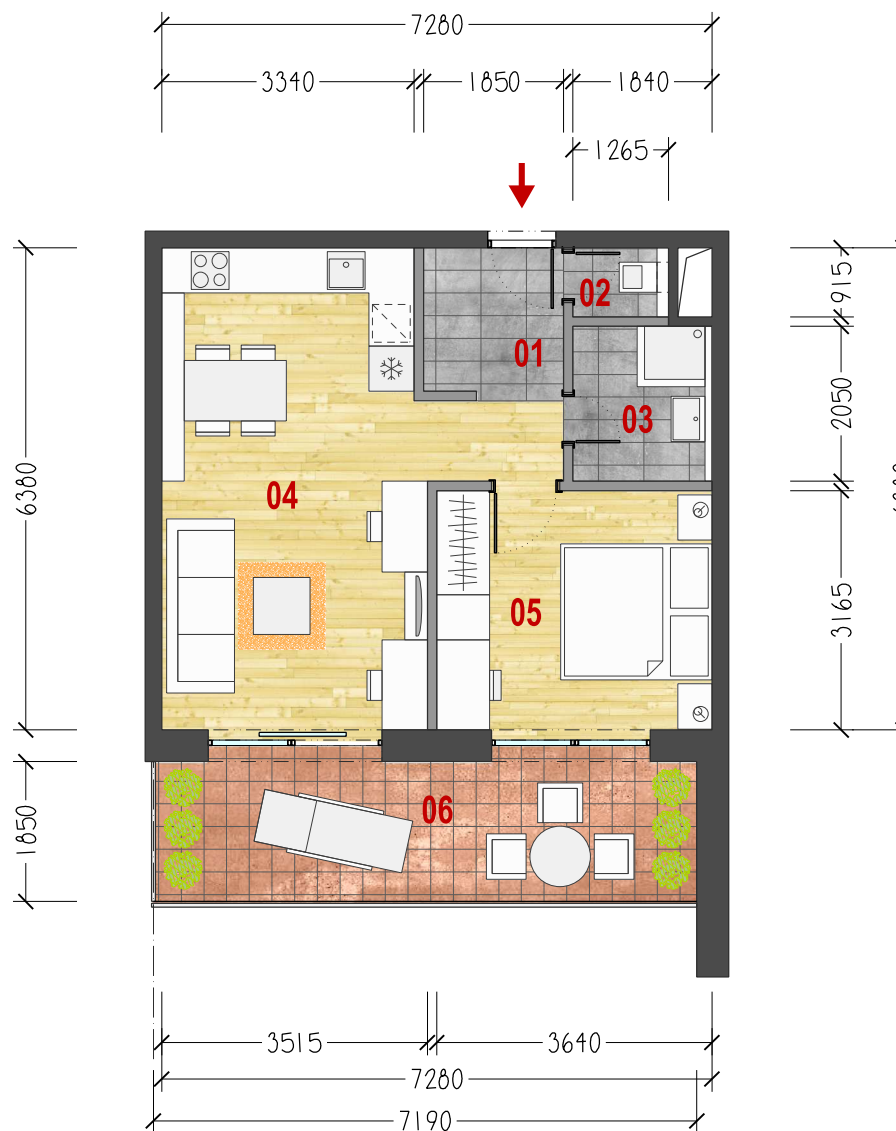

LEGENDA MIESTNOSTI

01	VSTUP - CHODBA	5,58 m ²
02	WC	1,16 m ²
03	KÚPEĽŇA	3,77 m ²
04	OBYTNÁ MIESTNOSŤ S KUCHYŇOU	22,07 m ²
05	SPLÁLŇA	11,52 m ²

ÚŽITKOVÁ PLOCHA BYTU 44,10 m²

06 BALKÓN 13,30 m²

ÚŽITKOVÁ PLOCHA EXTERIÉR 13,30 m²

ÚŽITKOVÁ PLOCHA SPOLU 57,40 m²

2

BYT
B.3.13