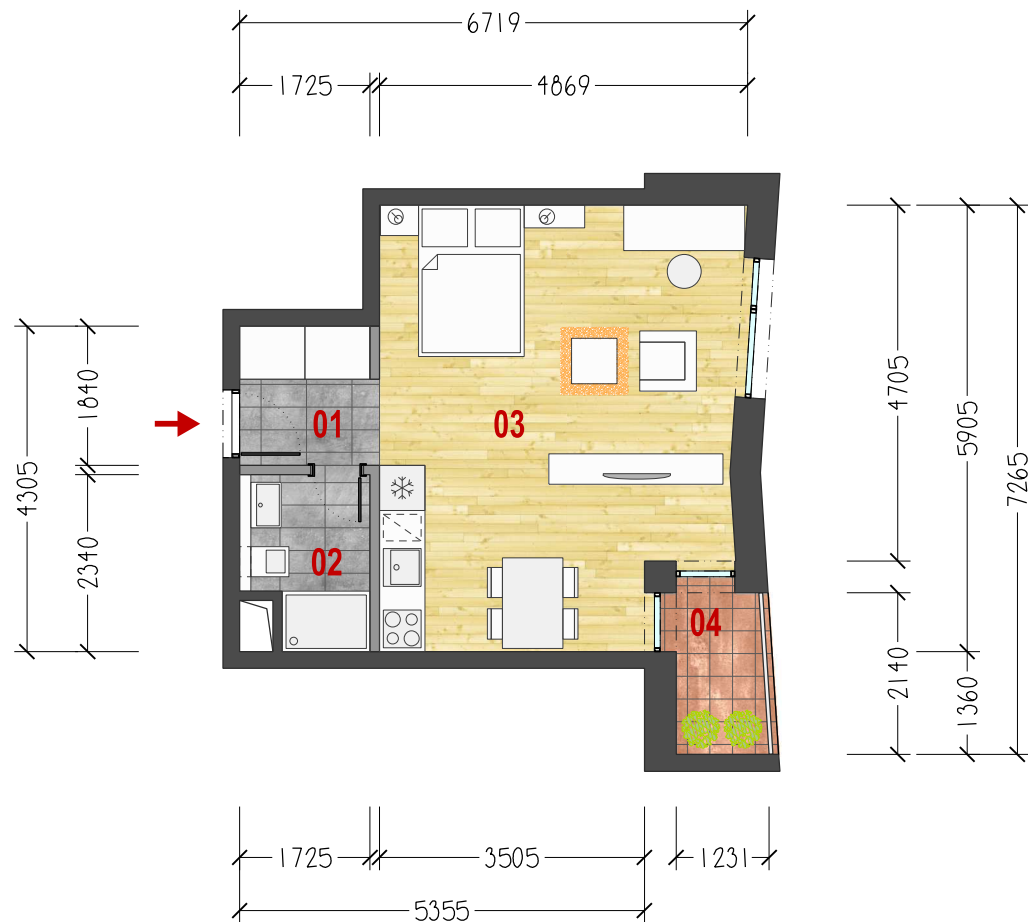

LEGENDA MIESTNOSTI

| | | |
|----|-----------------------------|----------------------|
| 01 | VSTUP - CHODBA | 3,32 m ² |
| 02 | KÚPEĽŇA S WC | 3,58 m ² |
| 03 | OBYTNÁ MIESTNOSŤ S KUCHYŇOU | 26,48 m ² |

ÚŽITKOVÁ PLOCHA BYTU 33,38 m²

04 BALKÓN 2,33 m²

ÚŽITKOVÁ PLOCHA EXTERIÉR 2,33 m²

ÚŽITKOVÁ PLOCHA SPOLU 35,71 m²

1

BYT
B.3.11