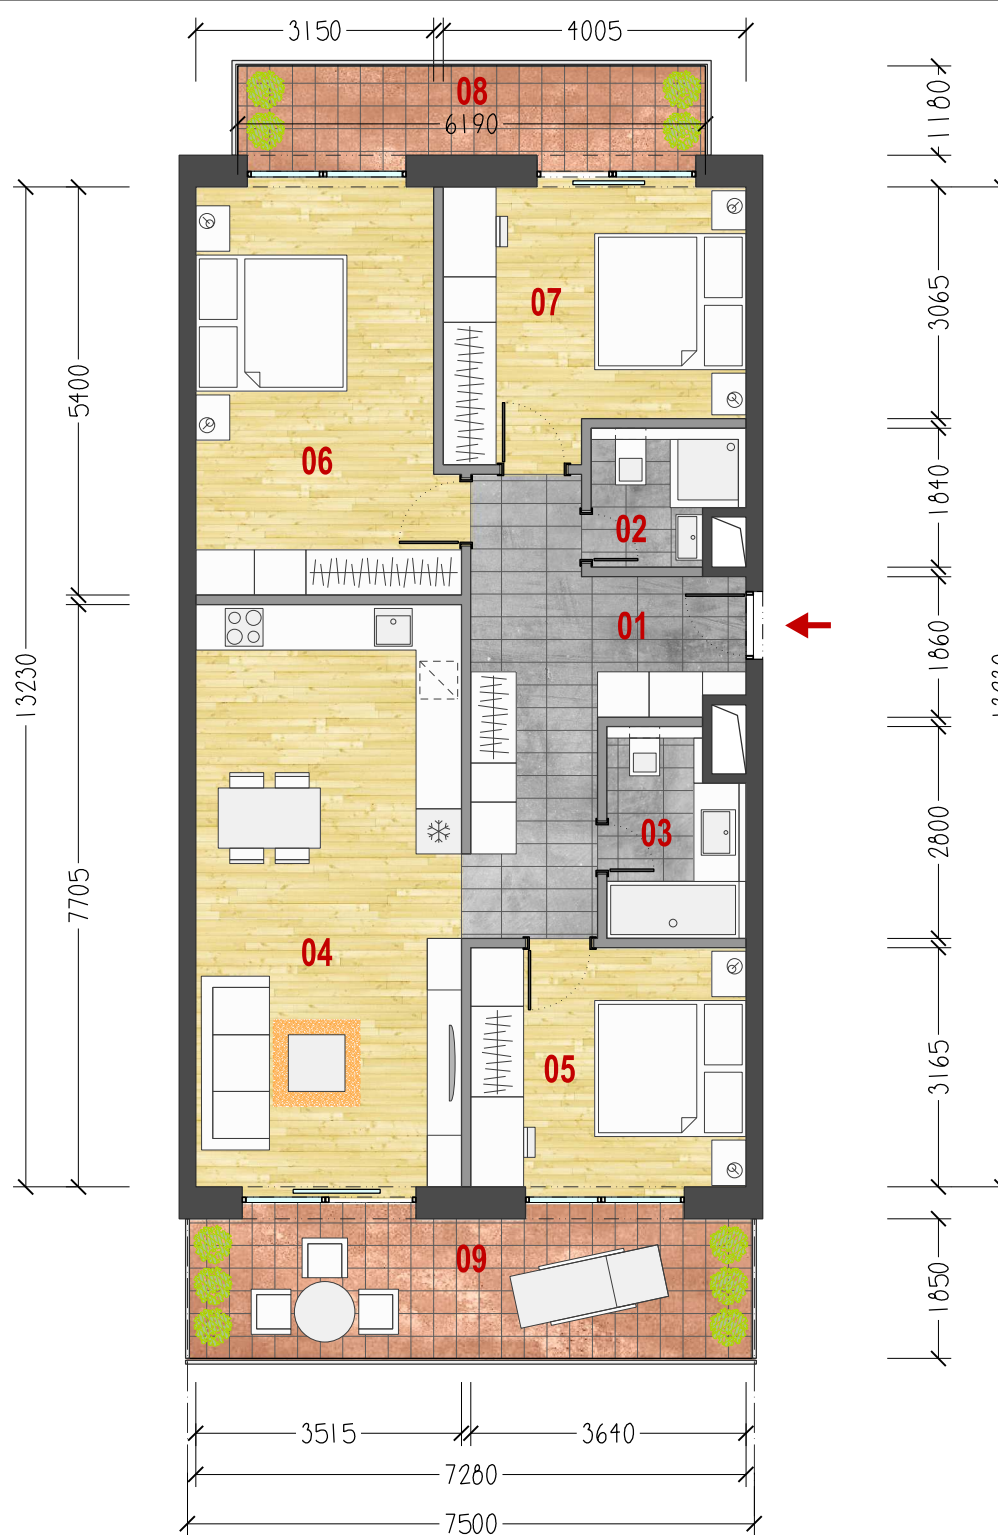

LEGENDA MIESTNOSTI

01	VSTUP - CHODBA	13,63 m ²
02	KÚPEĽŇA S WC	3,32 m ²
03	KÚPEĽŇA S WC	4,72 m ²
04	OBYTNÁ MIESTNOSŤ S KUCHYŇOU	27,08 m ²
05	SPLÁLŇA	11,52 m ²
06	SPLÁLŇA	17,59 m ²
07	SPLÁLŇA	13,39 m ²

ÚŽITKOVÁ PLOCHA BYTU 91,25 m²

08	BALKÓN	7,28 m ²
09	BALKÓN	13,88 m ²

ÚŽITKOVÁ PLOCHA EXTERIÉR 21,16 m²

ÚŽITKOVÁ PLOCHA SPOLU 112,41 m²

4

BYT
B.3.08