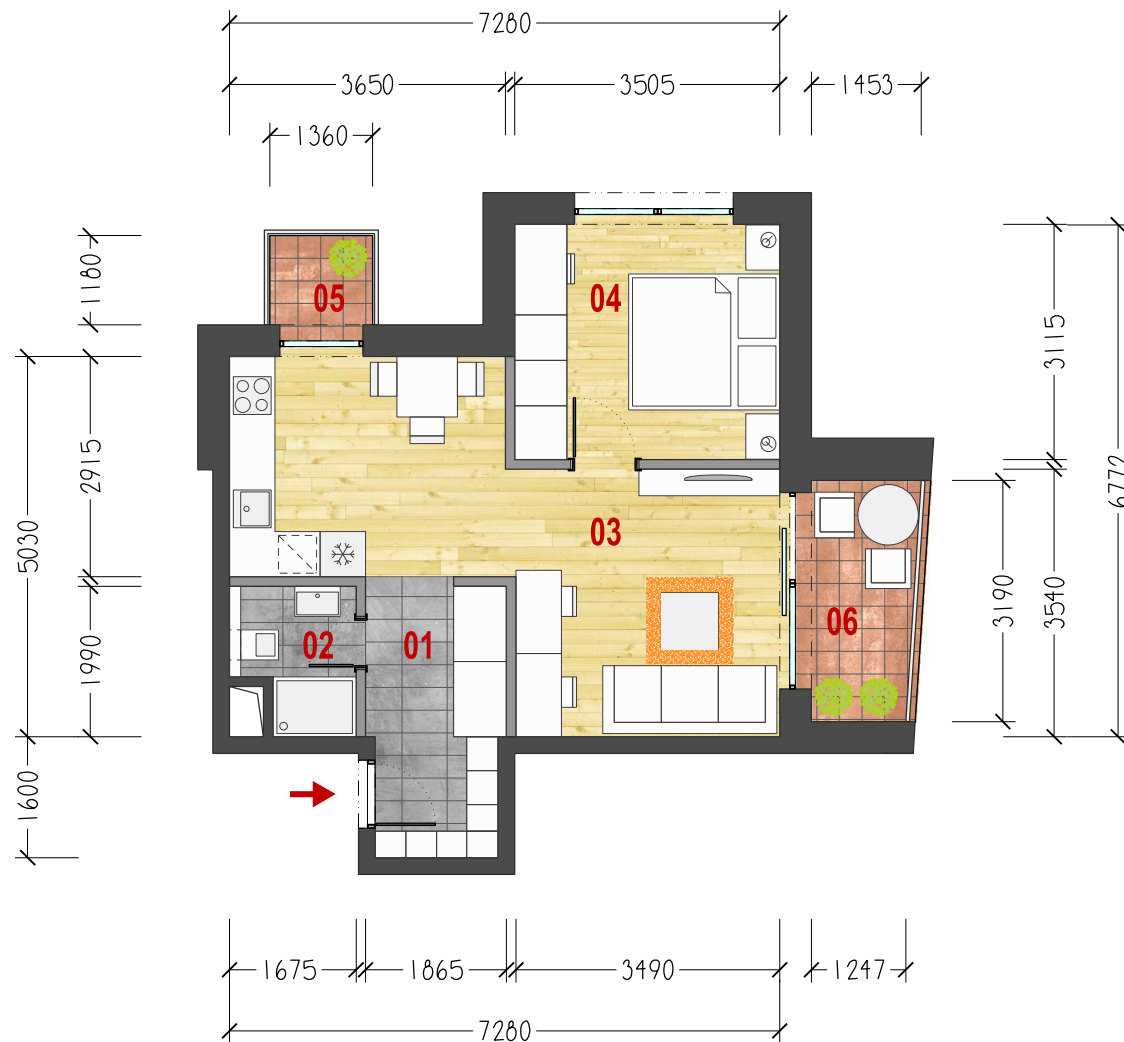

LEGENDA MIESTNOSTI

01	VSTUP - CHODBA	6,47 m ²
02	KÚPEĽŇA S WC	2,88 m ²
03	OBYTNÁ MIESTNOSŤ S KUCHYŇOU	23,19 m ²
04	SPÁĽŇA	10,92 m ²

ÚŽITKOVÁ PLOCHA BYTU **43,46 m²**

05	BALKÓN	1,61 m ²
06	BALKÓN	4,07 m ²

ÚŽITKOVÁ PLOCHA EXTERIÉR **5,68 m²**

ÚŽITKOVÁ PLOCHA SPOLU **49,14 m²**

2

BYT
B.2.03