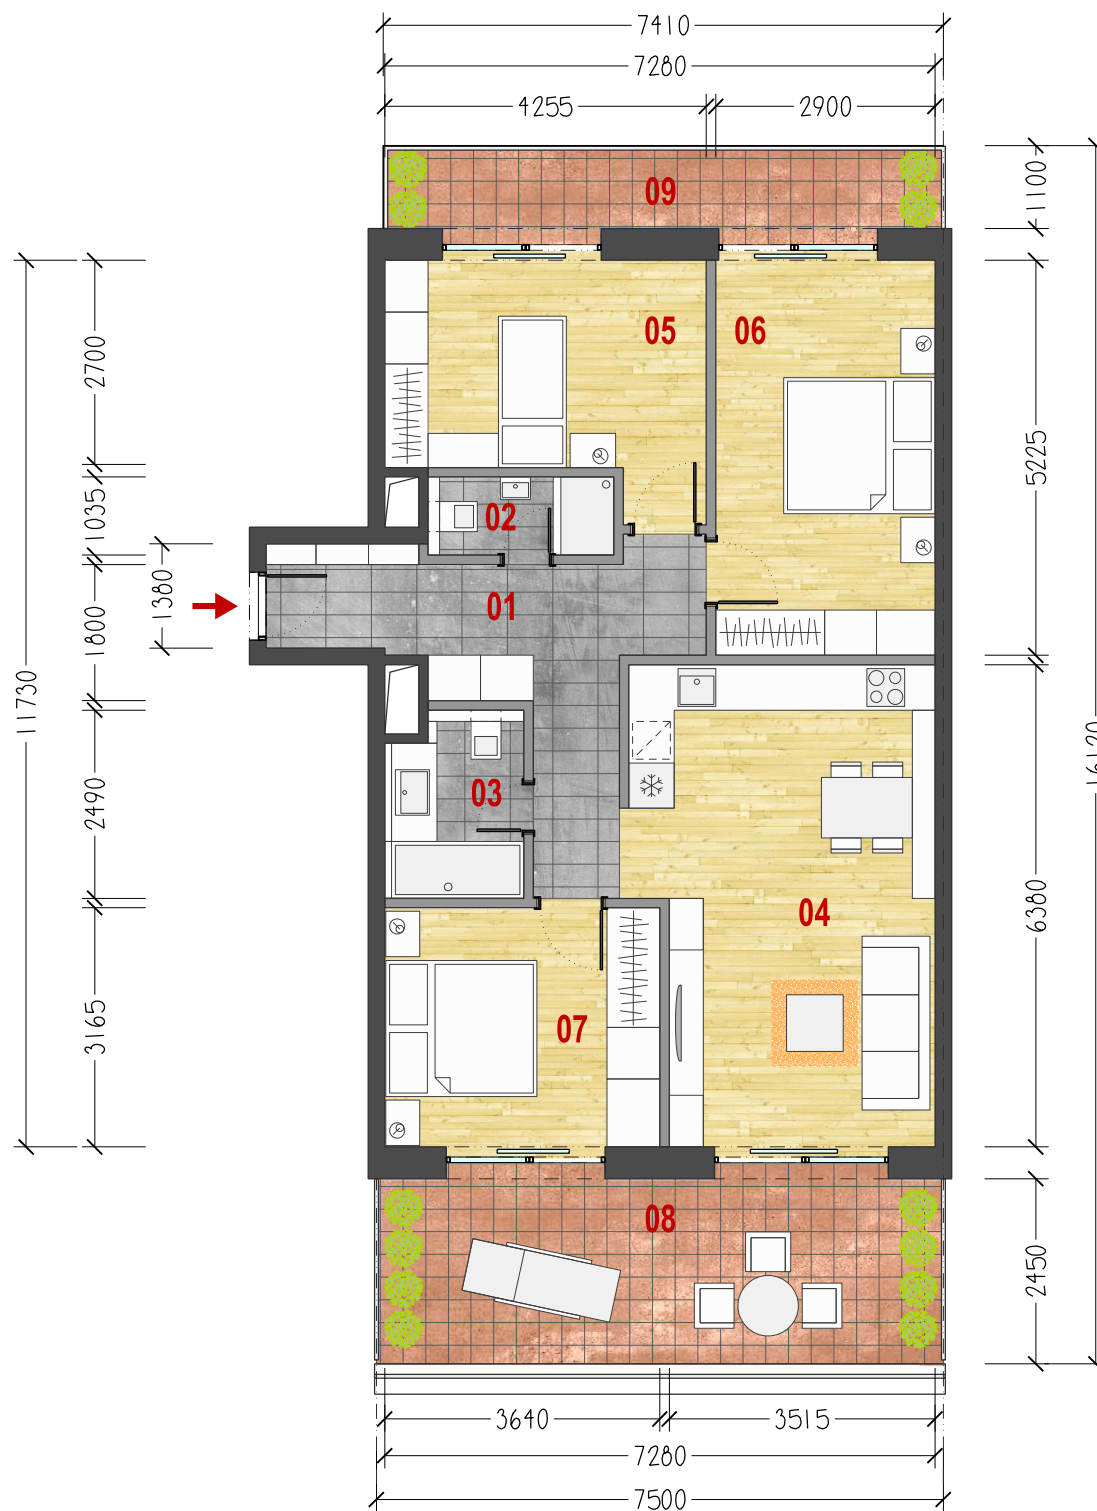

LEGENDA MIESTNOSTI

01	VSTUP - CHODBA	12,34 m ²
02	KÚPEĽŇA S WC	2,54 m ²
03	KÚPEĽŇA S WC	4,33 m ²
04	OBYTNÁ MIESTNOSŤ S KUCHYŇOU	24,23 m ²
05	SPLÁLŇA	12,49 m ²
06	SPLÁLŇA	15,15 m ²
07	SPLÁLŇA	11,52 m ²

ÚŽITKOVÁ PLOCHA BYTU 82,60 m²

08	TERASA	18,38 m ²
09	TERASA	8,15 m ²

ÚŽITKOVÁ PLOCHA EXTERIÉR 26,53 m²

ÚŽITKOVÁ PLOCHA SPOLU 109,13 m²

4

BYT
A.8.31