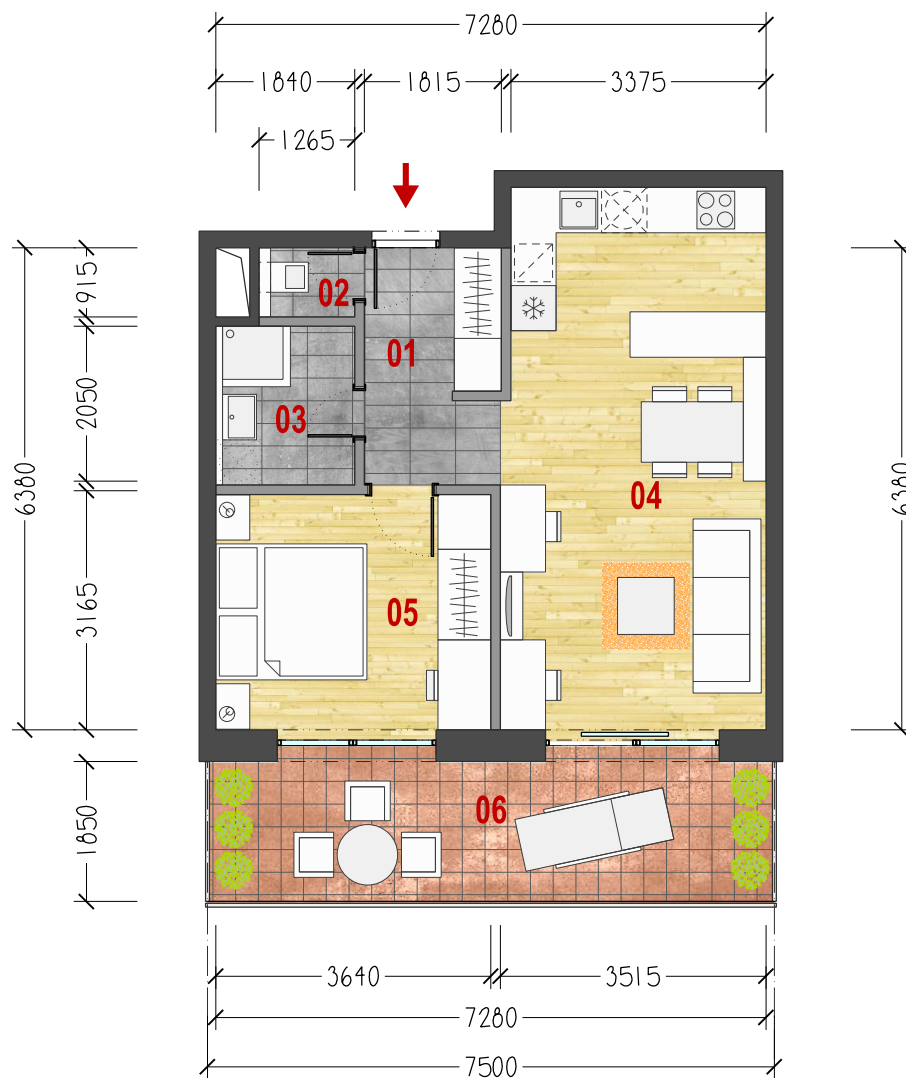

LEGENDA MIESTNOSTI

01	VSTUP - CHODBA	5,60 m ²
02	WC	1,16 m ²
03	KÚPEĽŇA	3,86 m ²
04	OBYTNÁ MIESTNOSŤ S KUCHYŇOU	24,84 m ²
05	SPLÁLŇA	11,34 m ²

ÚŽITKOVÁ PLOCHA 46,80 m²

06 BALKÓN 13,88 m²

ÚŽITKOVÁ PLOCHA EXTERIÉR 13,88 m²

ÚŽITKOVÁ PLOCHA SPOLU 60,68 m²

2

BYT
A.7.31