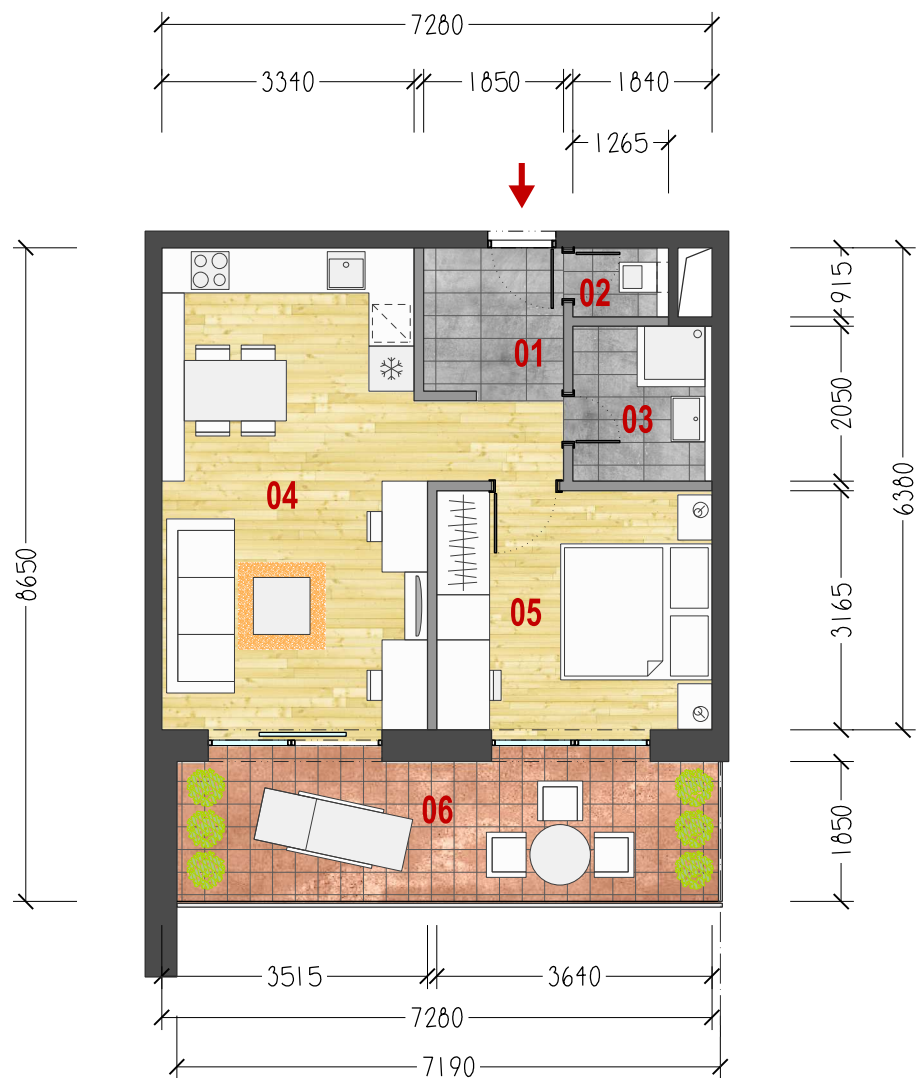

LEGENDA MIESTNOSTI

| | | |
|----|-----------------------------|----------------------|
| 01 | VSTUP - CHODBA | 3,66 m ² |
| 02 | WC | 1,16 m ² |
| 03 | KÚPEĽŇA | 3,77 m ² |
| 04 | OBYTNÁ MIESTNOSŤ S KUCHYŇOU | 23,99 m ² |
| 05 | SPLÁLŇA | 11,52 m ² |

ÚŽITKOVÁ PLOCHA BYTU 44,10 m²

06 BALKÓN 13,30 m²

ÚŽITKOVÁ PLOCHA EXTERIÉR 13,30 m²

ÚŽITKOVÁ PLOCHA SPOLU 57,40 m²

2

BYT
A.7.27