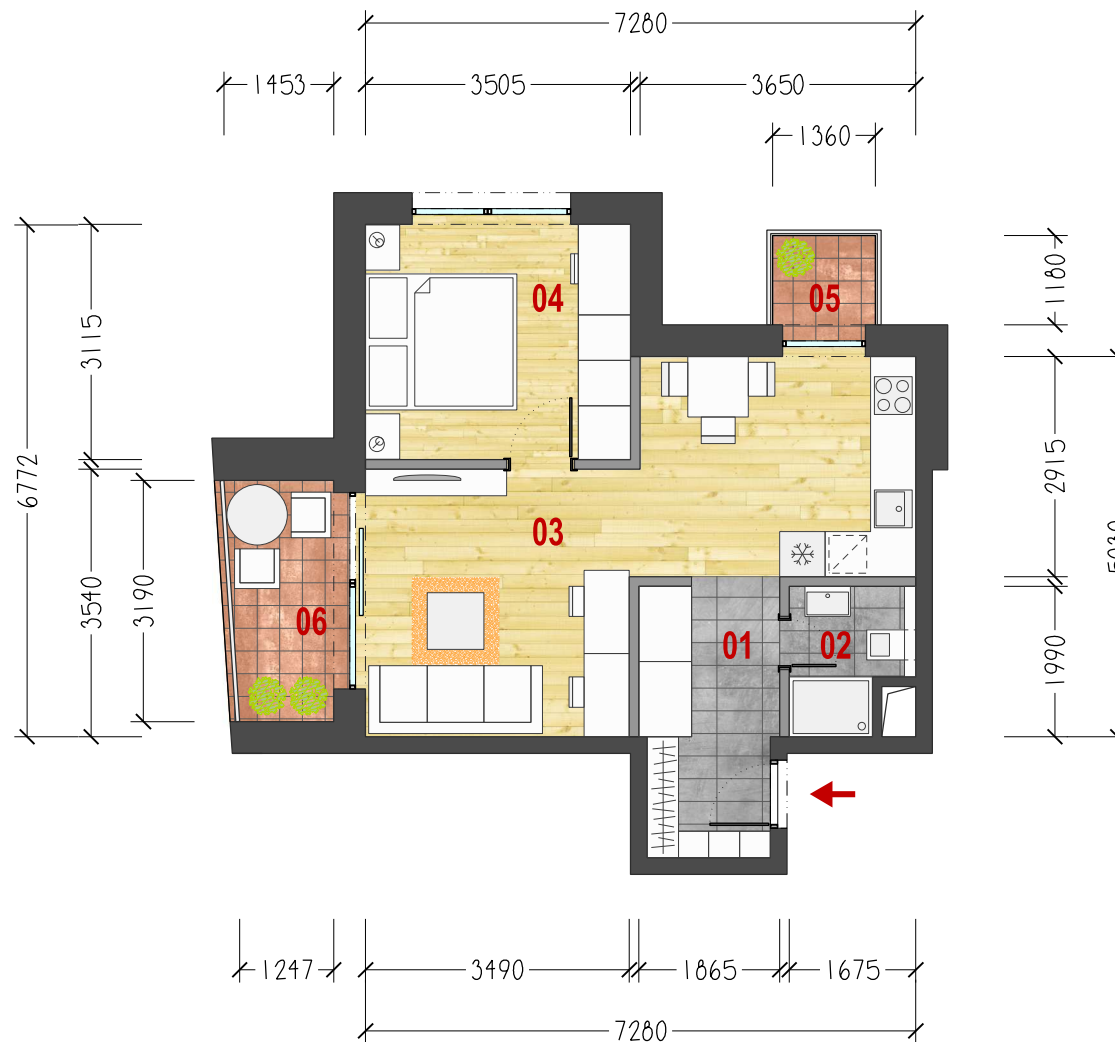

LEGENDA MIESTNOSTI

01	VSTUP - CHODBA	6,47 m ²
02	KÚPEĽŇA S WC	2,88 m ²
03	OBYTNÁ MIESTNOSŤ S KUCHYŇOU	23,19 m ²
04	SPÁLŇA	10,92 m ²

ÚŽITKOVÁ PLOCHA BYTU **43,46 m²**

05	BALKÓN	1,61 m ²
06	BALKÓN	4,07 m ²

ÚŽITKOVÁ PLOCHA EXTERIÉR **5,68 m²**

ÚŽITKOVÁ PLOCHA SPOLU **49,14 m²**

2

BYT
A.6.25