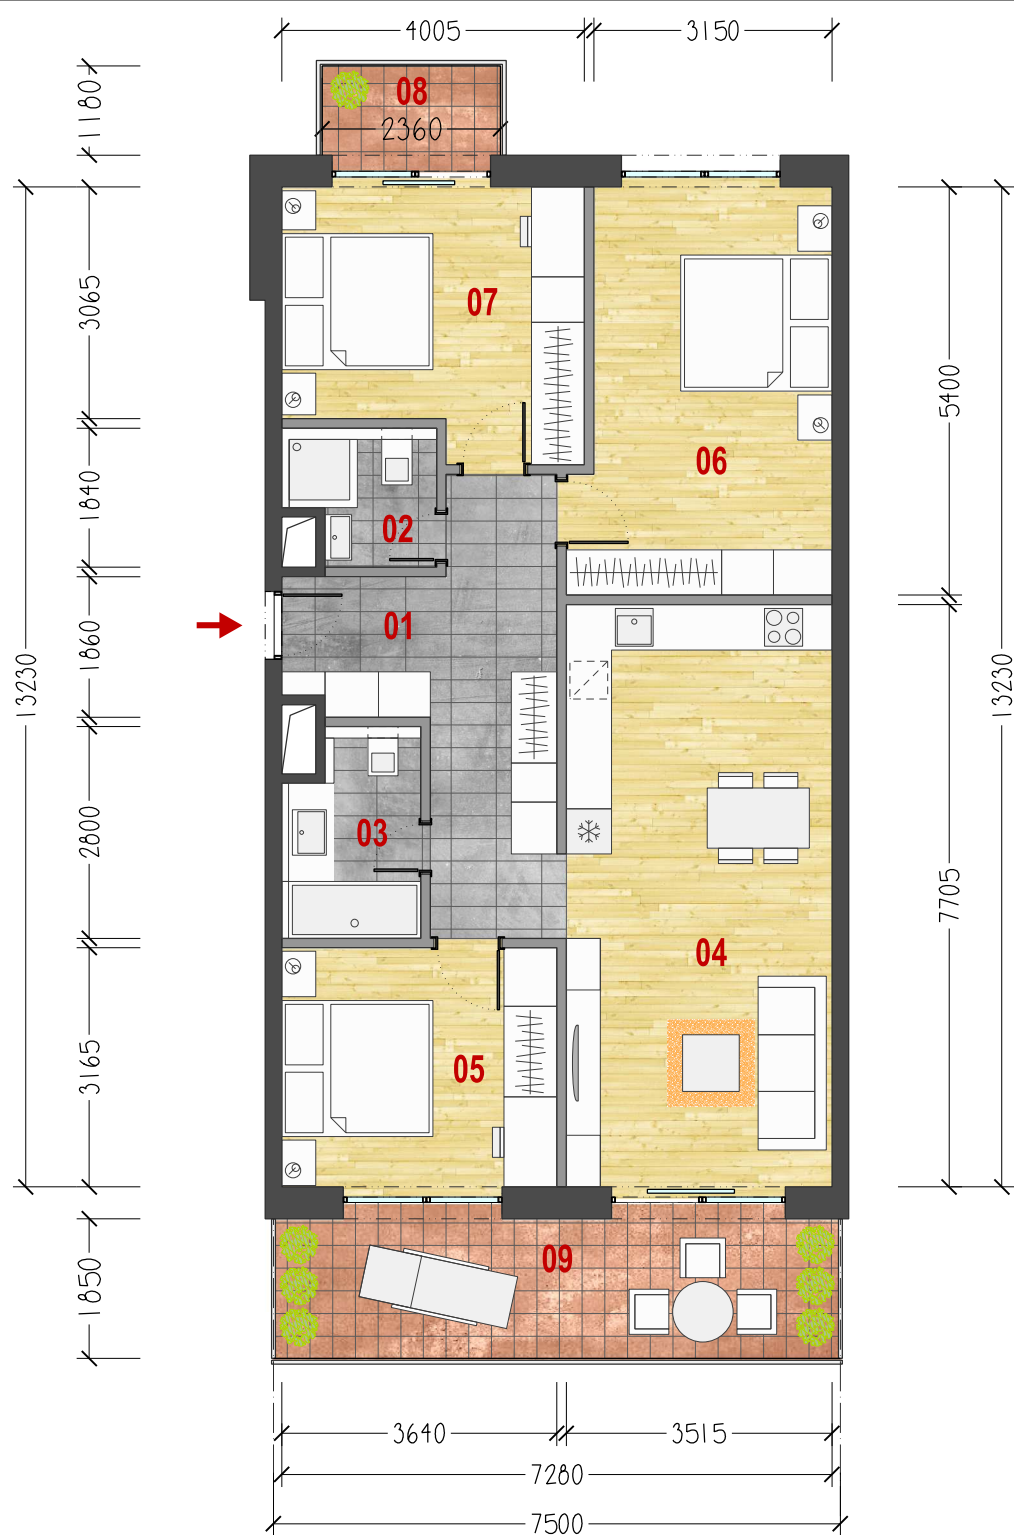

LEGENDA MIESTNOSTI

01	VSTUP - CHODBA	13,63 m ²
02	KÚPEĽŇA S WC	3,32 m ²
03	KÚPEĽŇA S WC	4,72 m ²
04	OBYTNÁ MIESTNOSŤ S KUCHYŇOU	27,08 m ²
05	SPLÁĽŇA	11,52 m ²
06	SPLÁĽŇA	17,59 m ²
07	SPLÁĽŇA	13,39 m ²

ÚŽITKOVÁ PLOCHA BYTU 91,25 m²

08	BALKÓN	2,78 m ²
09	BALKÓN	13,88 m ²

ÚŽITKOVÁ PLOCHA EXTERIÉR 16,66 m²

ÚŽITKOVÁ PLOCHA SPOLU 107,91 m²

4

BYT
A.6.21