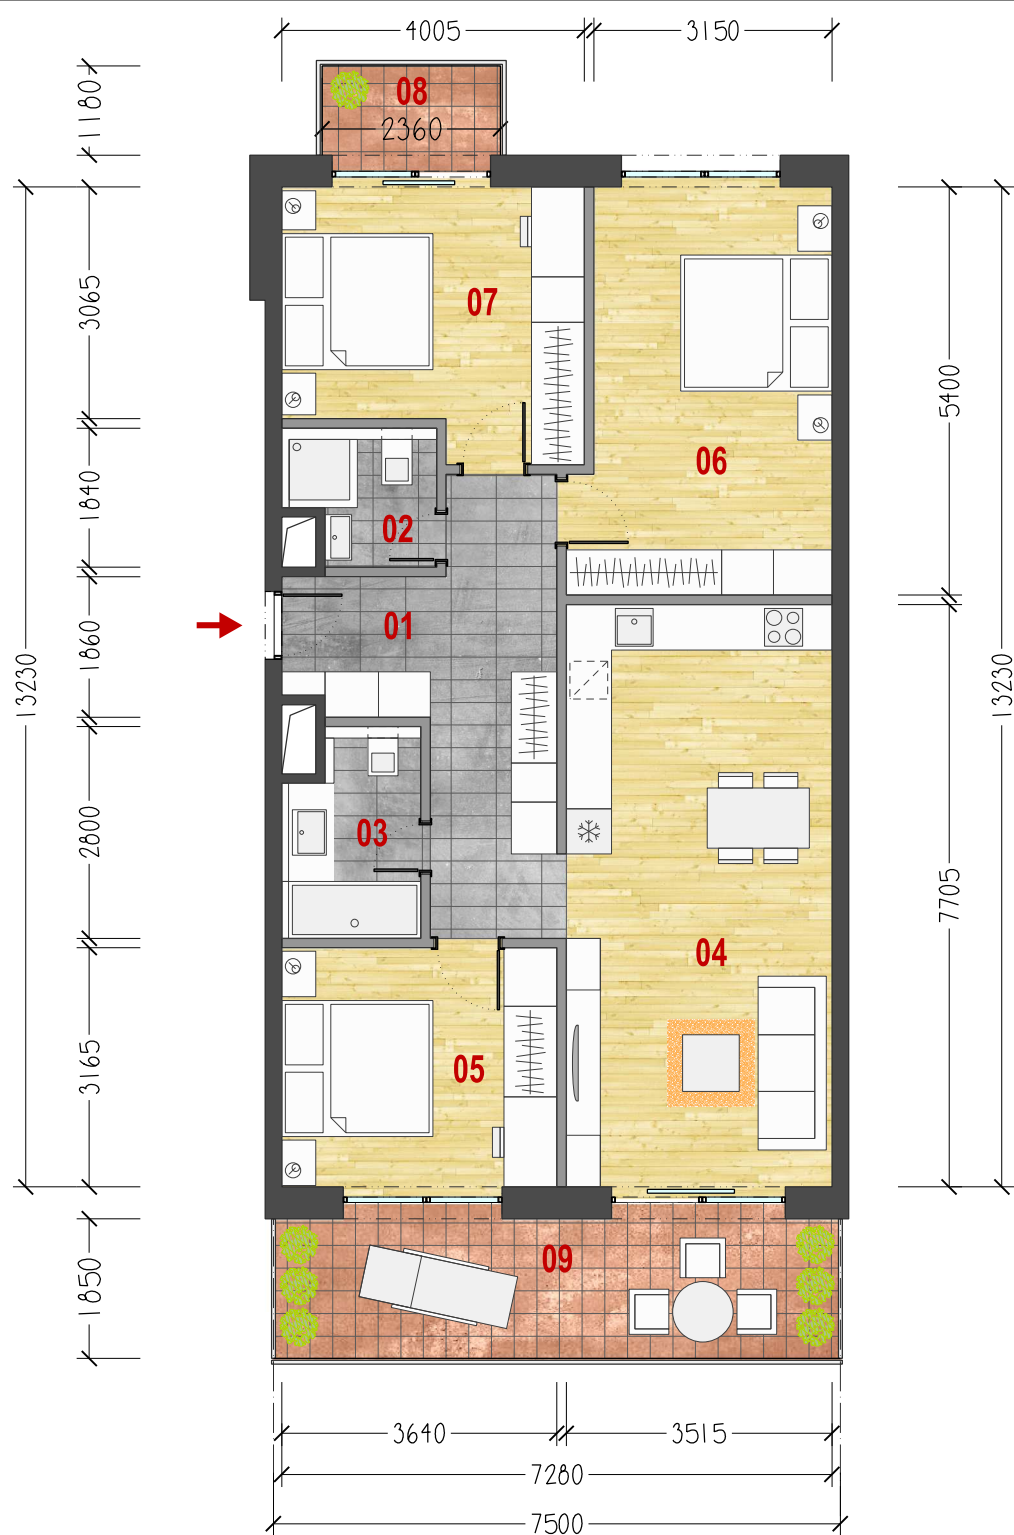

LEGENDA MIESTNOSTI

| | | |
|----|-----------------------------|----------------------|
| 01 | VSTUP - CHODBA | 13,63 m ² |
| 02 | KÚPEĽŇA S WC | 3,32 m ² |
| 03 | KÚPEĽŇA S WC | 4,72 m ² |
| 04 | OBYTNÁ MIESTNOSŤ S KUCHYŇOU | 27,08 m ² |
| 05 | SPLÁLŇA | 11,52 m ² |
| 06 | SPLÁLŇA | 17,59 m ² |
| 07 | SPLÁLŇA | 13,39 m ² |

ÚŽITKOVÁ PLOCHA BYTU 91,25 m²

| | | |
|----|--------|----------------------|
| 08 | BALKÓN | 2,78 m ² |
| 09 | BALKÓN | 13,88 m ² |

ÚŽITKOVÁ PLOCHA EXTERIÉR 16,66 m²

ÚŽITKOVÁ PLOCHA SPOLU 107,91 m²

4

BYT
A.5.16