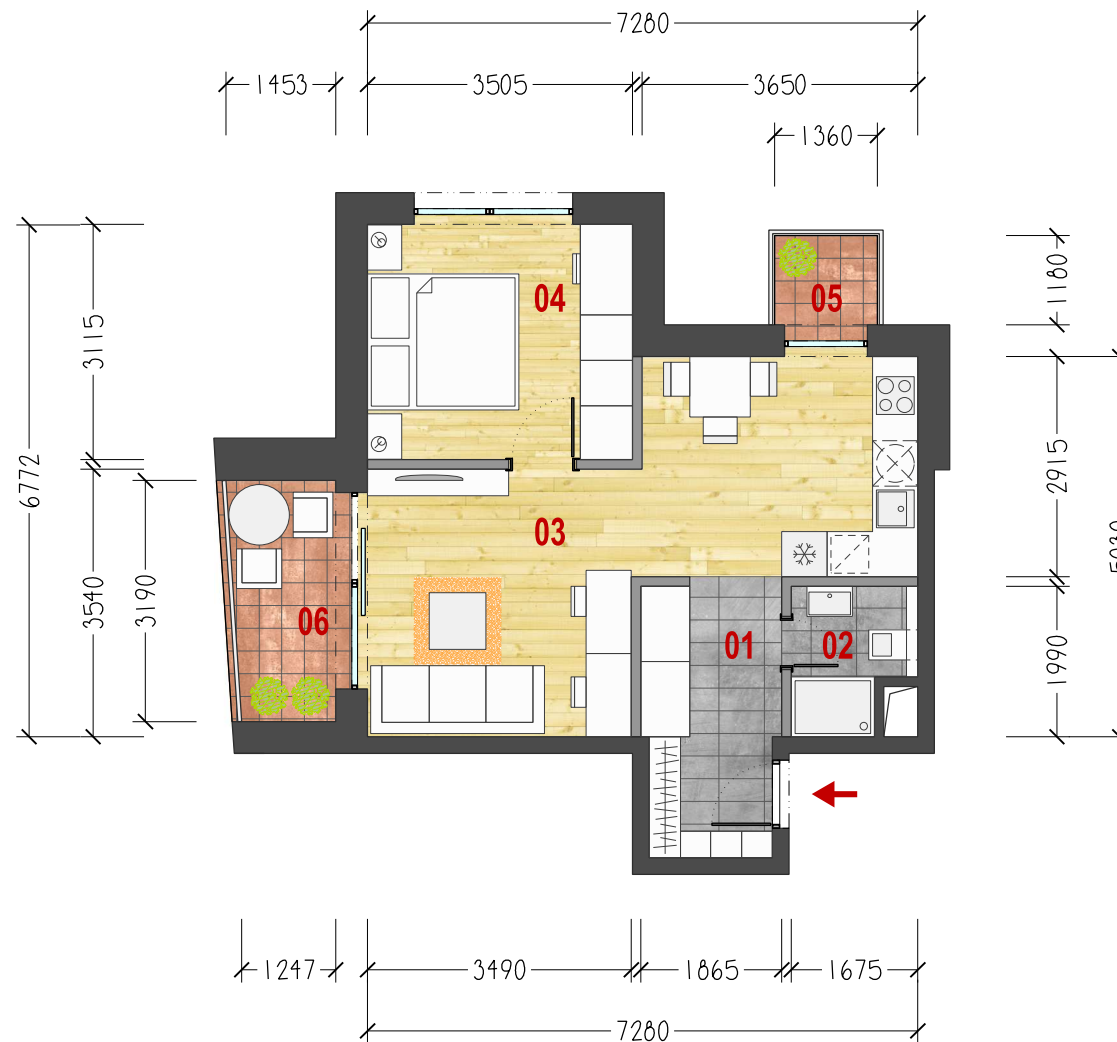

LEGENDA MIESTNOSTI

01	VSTUP - CHODBA	6,47 m ²
02	KÚPEĽŇA S WC	2,88 m ²
03	OBYTNÁ MIESTNOSŤ S KUCHYŇOU	23,19 m ²
04	SPÁLŇA	10,92 m ²

ÚŽITKOVÁ PLOCHA 43,46 m²

05	BALKÓN	1,61 m ²
06	BALKÓN	4,07 m ²

ÚŽITKOVÁ PLOCHA EXTERIÉR 5,68 m²

ÚŽITKOVÁ PLOCHA SPOLU 49,14 m²

2

BYT
A.4.17