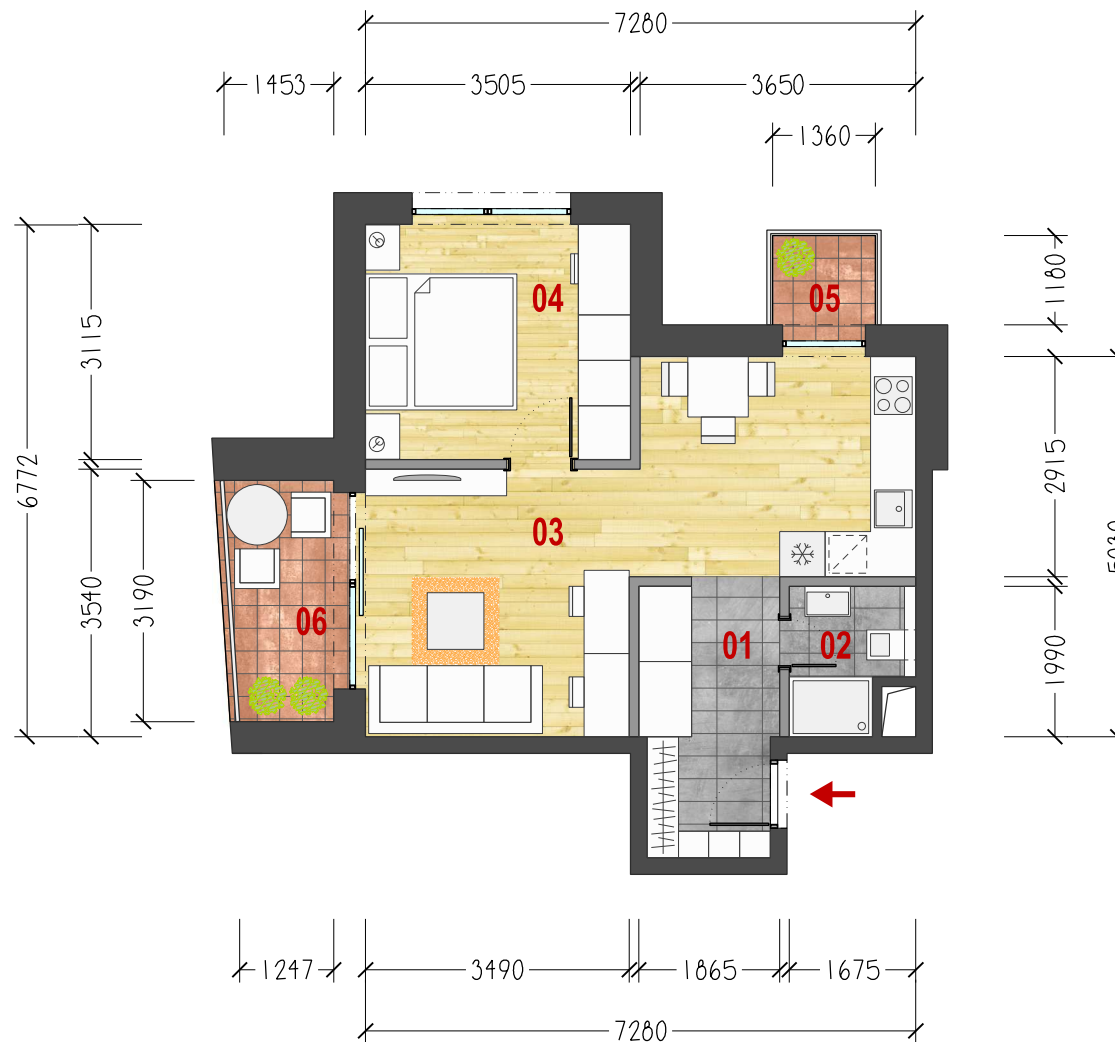

LEGENDA MIESTNOSTI

01	VSTUP - CHODBA	6,47 m ²
02	KÚPEĽŇA S WC	2,88 m ²
03	OBYTNÁ MIESTNOSŤ S KUCHYŇOU	23,19 m ²
04	SPÁLŇA	10,92 m ²

ÚŽITKOVÁ PLOCHA BYTU **43,46 m²**

05	BALKÓN	1,61 m ²
06	BALKÓN	4,07 m ²

ÚŽITKOVÁ PLOCHA EXTERIÉR **5,68 m²**

ÚŽITKOVÁ PLOCHA SPOLU **49,14 m²**

2

BYT
A.4.15