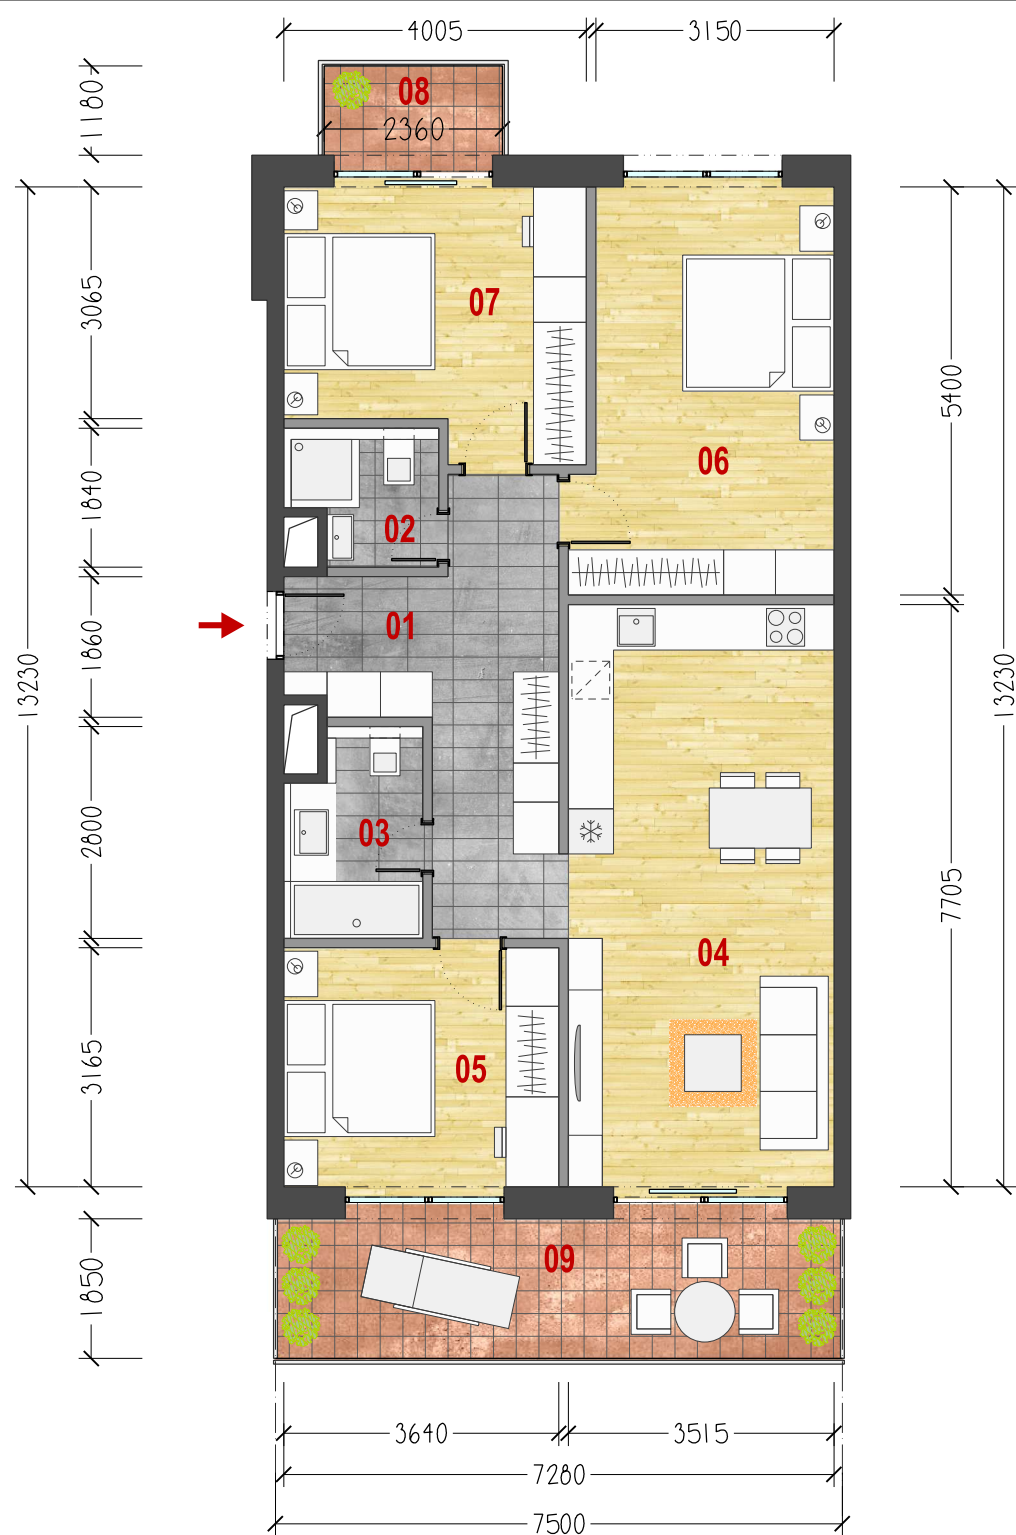

LEGENDA MIESTNOSTI

01	VSTUP - CHODBA	13,63 m ²
02	KÚPEĽŇA S WC	3,32 m ²
03	KÚPEĽŇA S WC	4,72 m ²
04	OBYTNÁ MIESTNOSŤ S KUCHYŇOU	27,08 m ²
05	SPLÁLŇA	11,52 m ²
06	SPLÁLŇA	17,59 m ²
07	SPLÁLŇA	13,39 m ²

ÚŽITKOVÁ PLOCHA BYTU 91,25 m²

08	BALKÓN	2,78 m ²
09	BALKÓN	13,88 m ²

ÚŽITKOVÁ PLOCHA EXTERIÉR 16,66 m²

ÚŽITKOVÁ PLOCHA SPOLU 107,91 m²

4

BYT
A.4.11