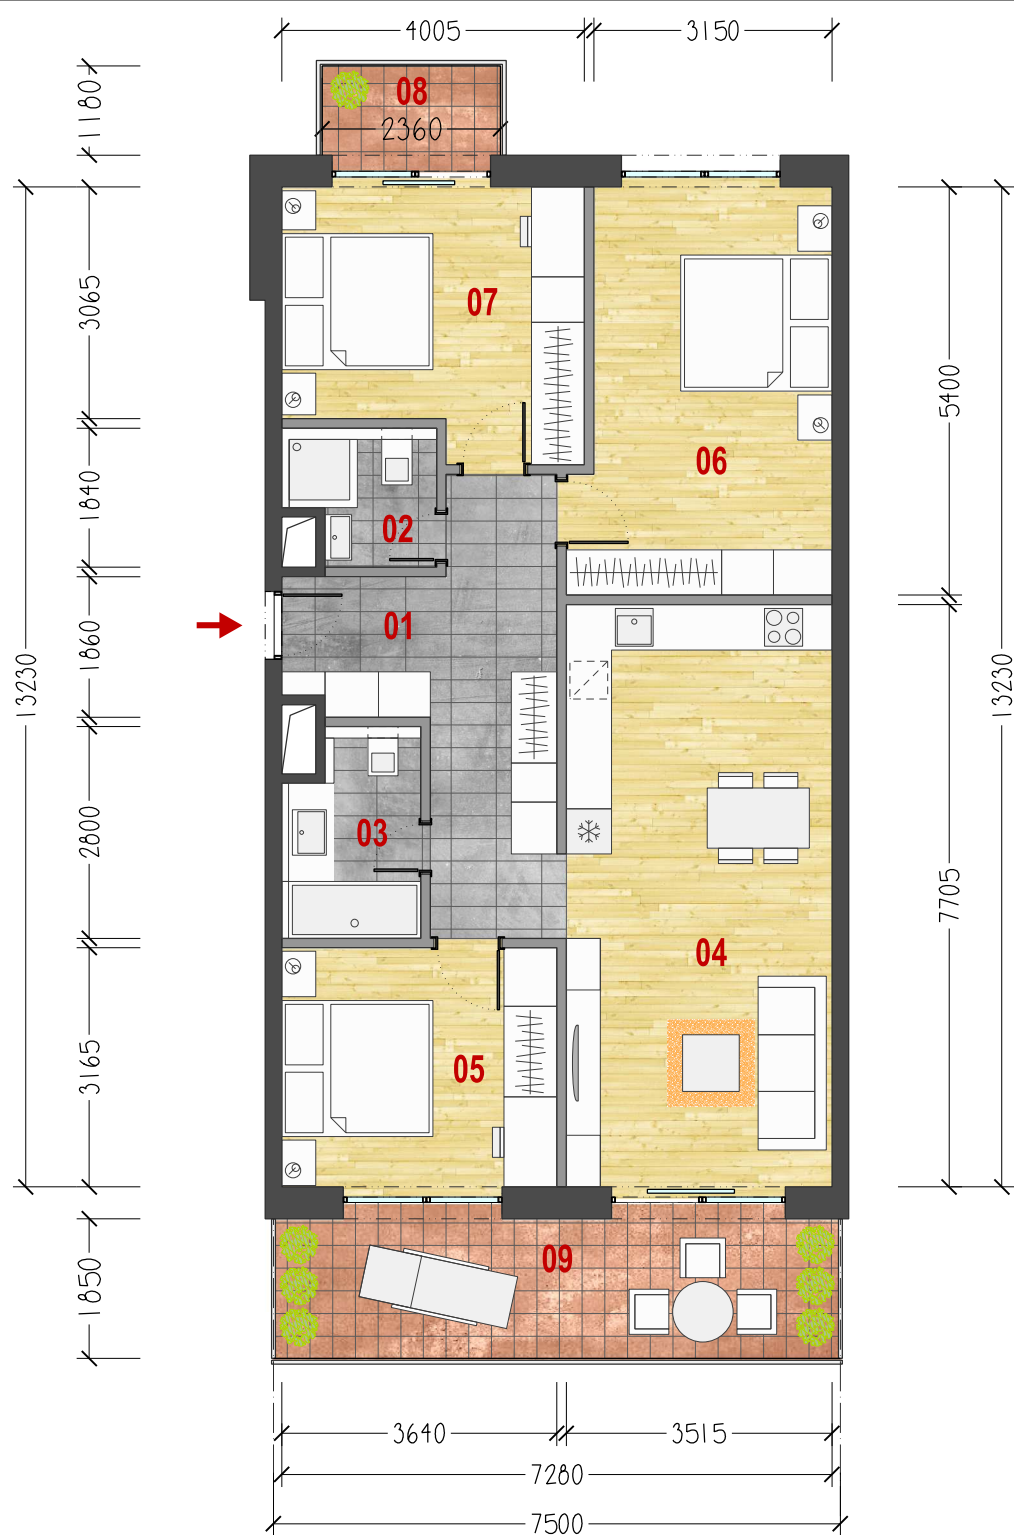

LEGENDA MIESTNOSTI

01	VSTUP - CHODBA	13,63 m ²
02	KÚPEĽŇA S WC	3,32 m ²
03	KÚPEĽŇA S WC	4,72 m ²
04	OBYTNÁ MIESTNOSŤ S KUCHYŇOU	27,08 m ²
05	SPLÁLŇA	11,52 m ²
06	SPLÁLŇA	17,59 m ²
07	SPLÁLŇA	13,39 m ²

ÚŽITKOVÁ PLOCHA BYTU 91,25 m²

08	BALKÓN	2,78 m ²
09	BALKÓN	13,88 m ²

ÚŽITKOVÁ PLOCHA EXTERIÉR 16,66 m²

ÚŽITKOVÁ PLOCHA SPOLU 107,91 m²

4

BYT
A.3.06