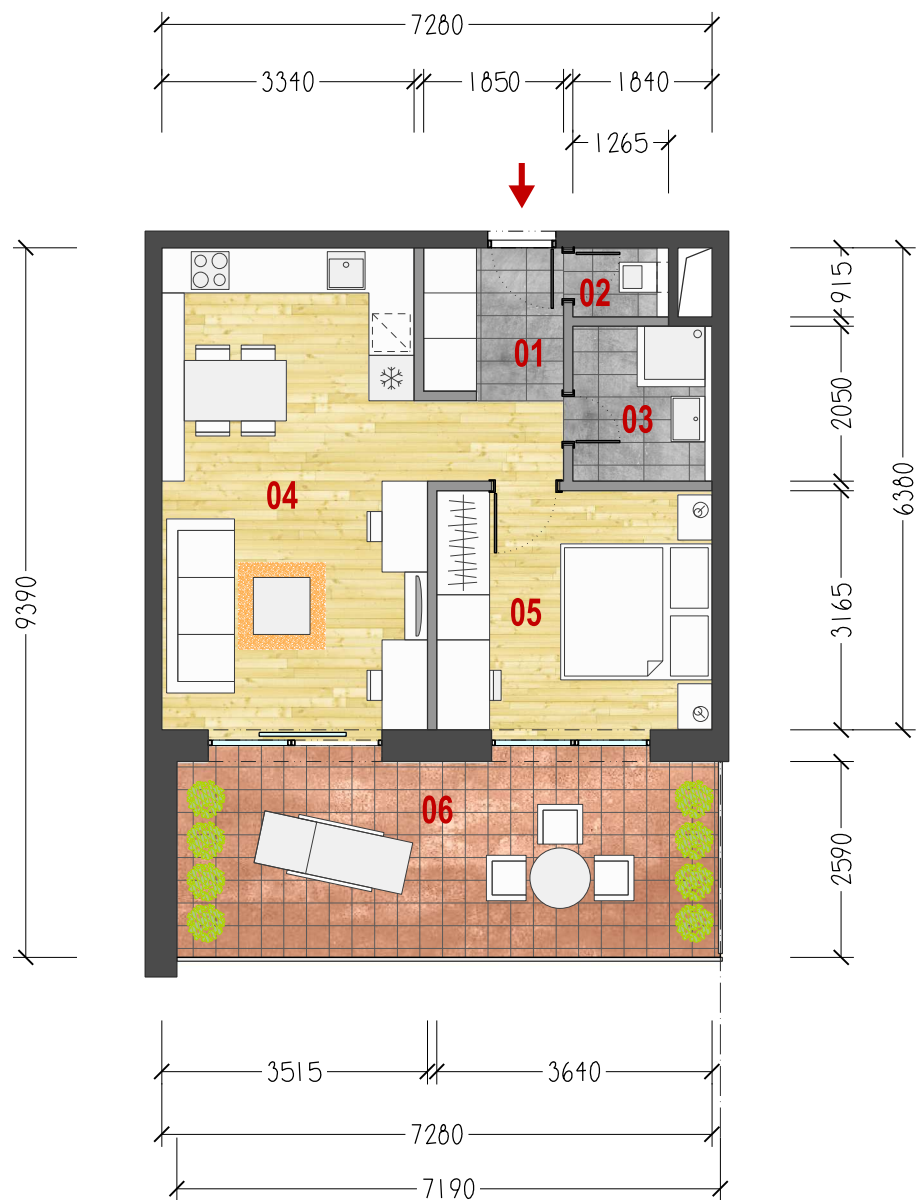

LEGENDA MIESTNOSTI

01	VSTUP - CHODBA	3,66 m ²
02	WC	1,16 m ²
03	KÚPEĽŇA	3,77 m ²
04	OBYTNÁ MIESTNOSŤ S KUCHYŇOU	23,99 m ²
05	SPLÁLŇA	11,52 m ²

ÚŽITKOVÁ PLOCHA BYTU 44,10 m²

06 TERASA 18,62 m²

ÚŽITKOVÁ PLOCHA EXTERIÉR 18,62 m²

ÚŽITKOVÁ PLOCHA SPOLU 62,72 m²

2

BYT
A.2.02