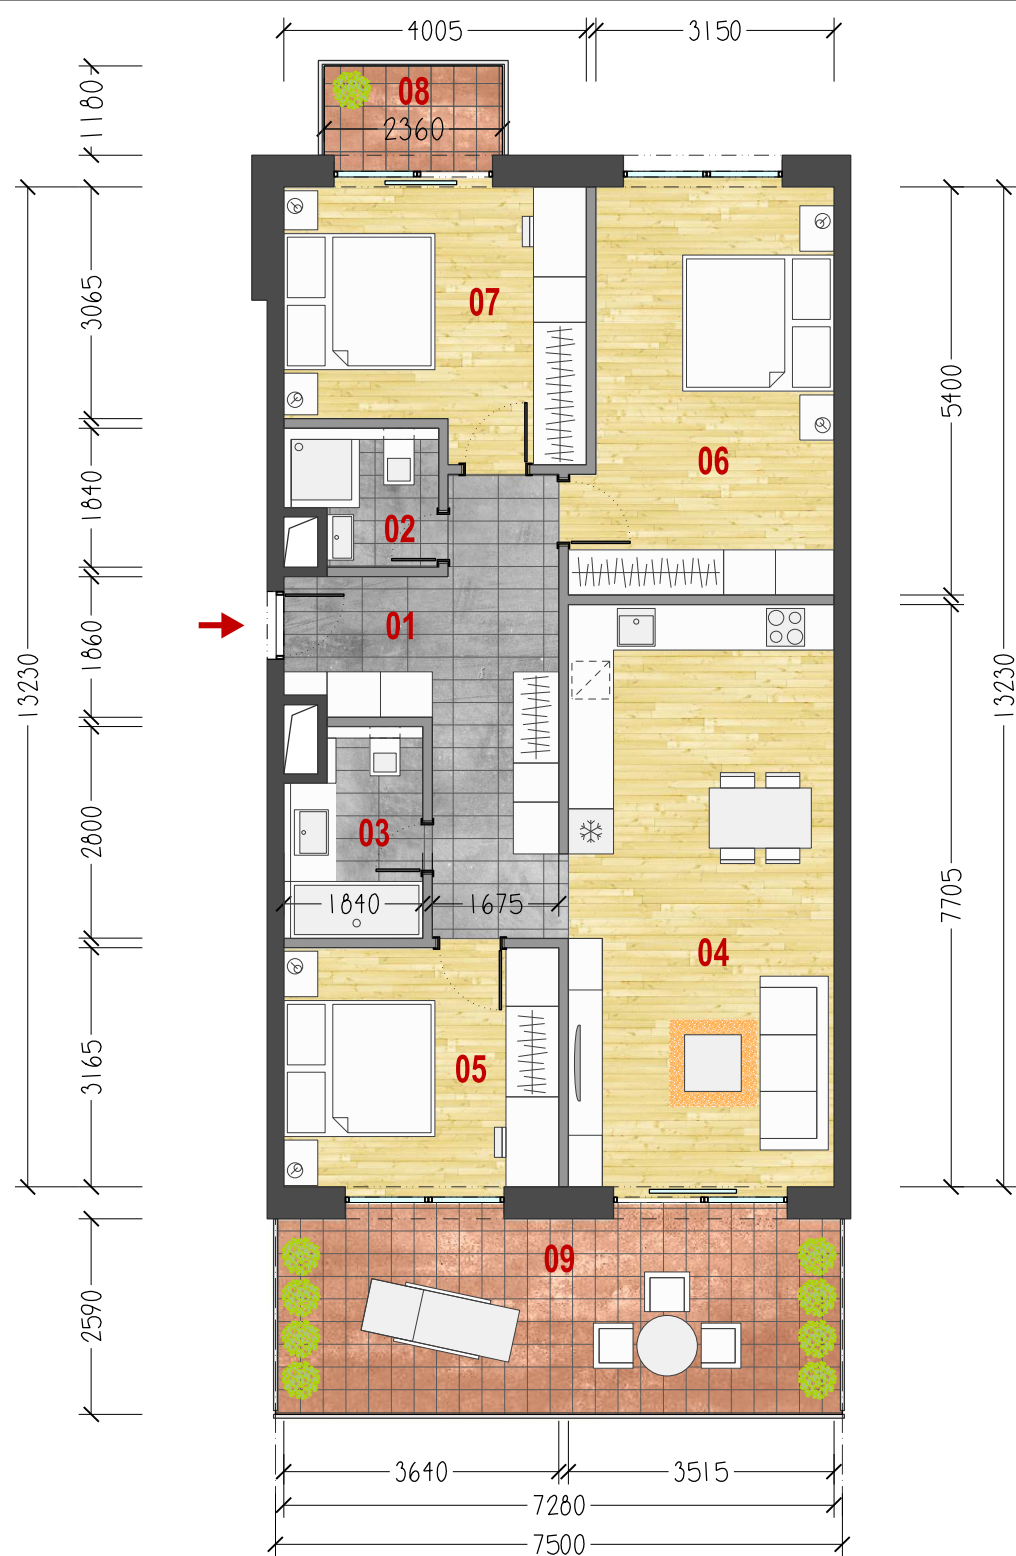

LEGENDA MIESTNOSTI

01	VSTUP - CHODBA	13,63 m ²
02	KÚPEĽŇA S WC	3,32 m ²
03	KÚPEĽŇA S WC	4,72 m ²
04	OBYTNÁ MIESTNOSŤ S KUCHYŇOU	27,08 m ²
05	SPLÁLŇA	11,52 m ²
06	SPLÁLŇA	17,59 m ²
07	SPLÁLŇA	13,39 m ²

ÚŽITKOVÁ PLOCHA BYTU 91,25 m²

08	BALKÓN	2,78 m ²
09	TERASA	19,43 m ²

ÚŽITKOVÁ PLOCHA EXTERIÉR 22,21 m²

ÚŽITKOVÁ PLOCHA SPOLU 113,46 m²

4

BYT
A.2.01