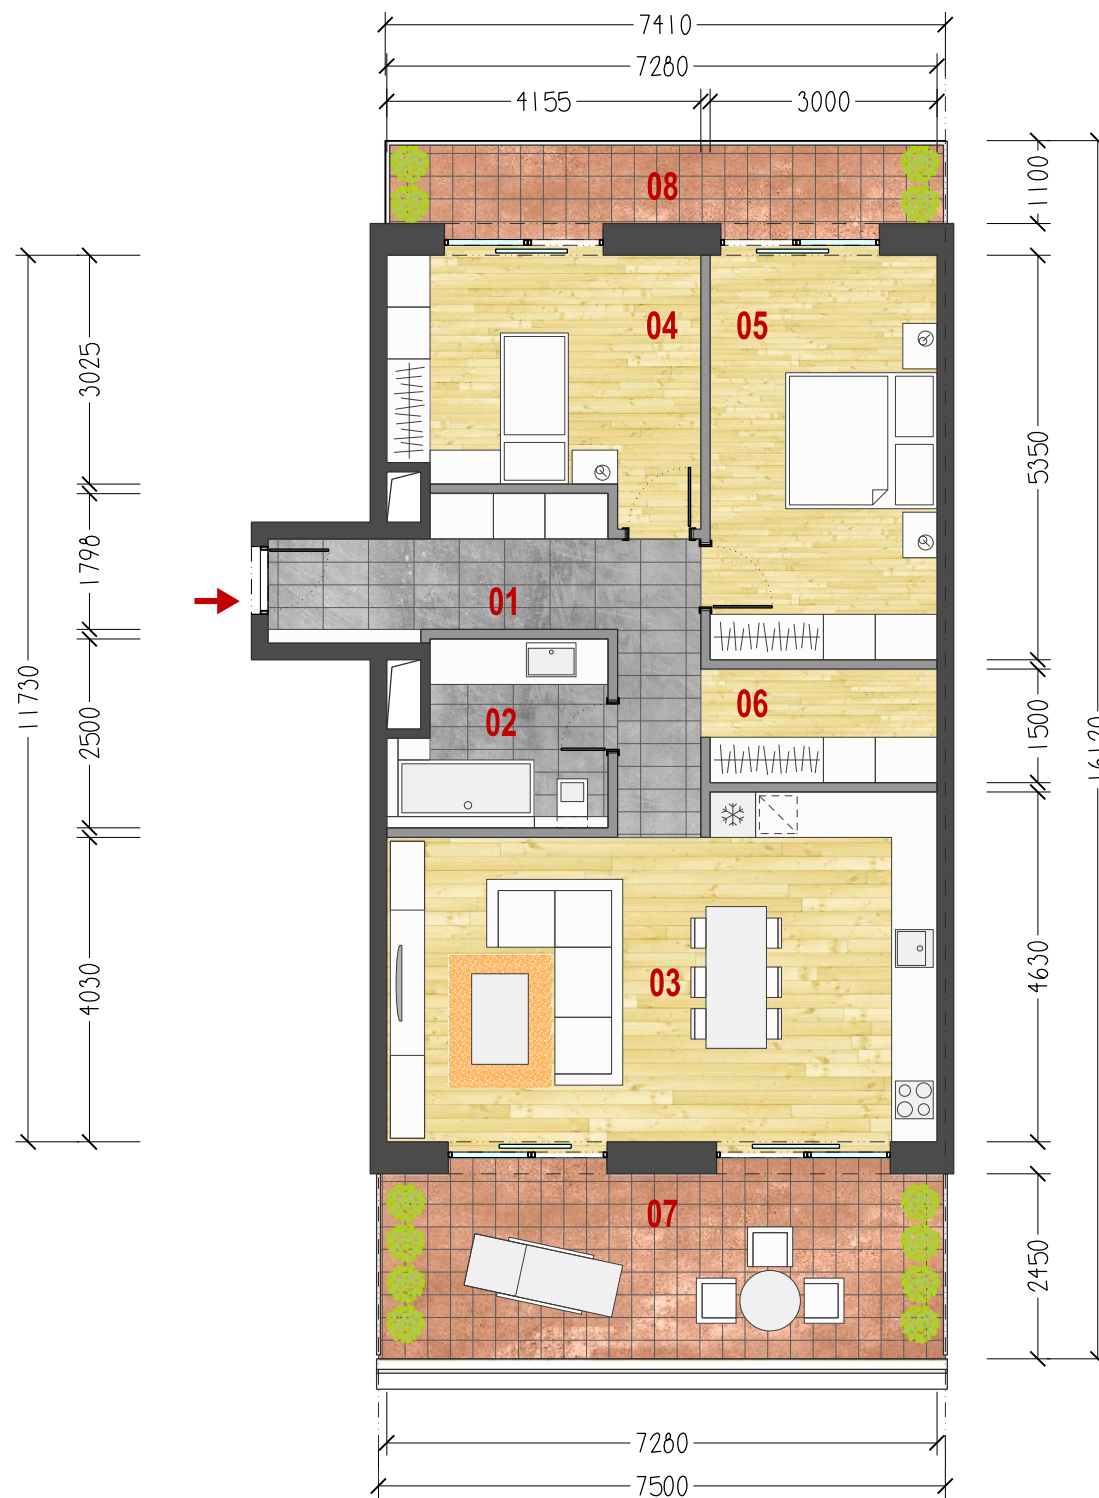

LEGENDA MIESTNOSTI

01	VSTUP - CHODBA	11,67 m ²
02	KÚPEĽŇA S WC	6,57 m ²
03	OBYTNÁ MIESTNOSŤ S KUCHYŇOU	31,14 m ²
04	SPLÁLŇA	13,07 m ²
05	SPLÁLŇA	16,05 m ²
06	ŠATNÍK	4,50 m ²

ÚŽITKOVÁ PLOCHA BYTU 83,00 m²

07	TERASA	18,38 m ²
08	TERASA	8,15 m ²

ÚŽITKOVÁ PLOCHA EXTERIÉR 26,53 m²

ÚŽITKOVÁ PLOCHA SPOLU 109,53 m²

3

BYT
A.8.31